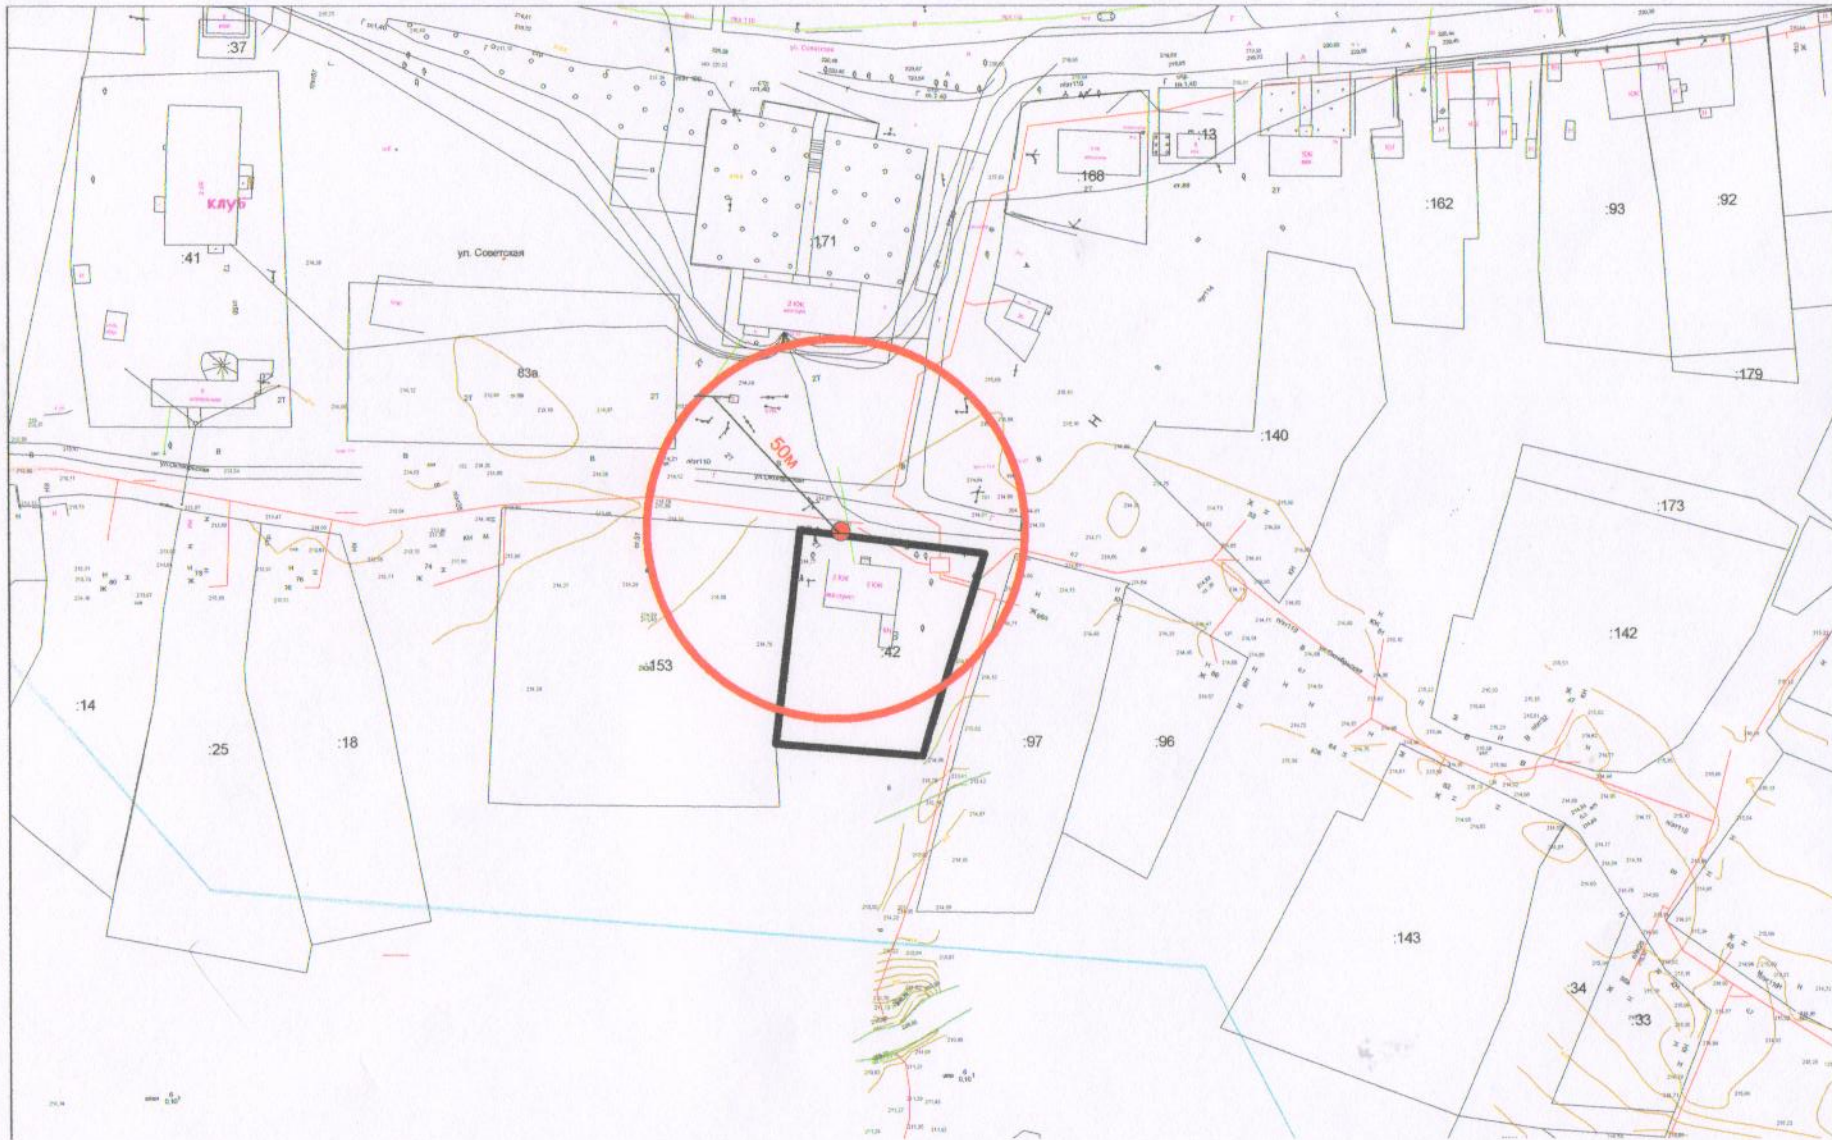

СХЕМА

Медпункт , с.Старобелокуриха , ул.Октябрьская ,70

мед. и
заполн

Сплошная линия - для объектов общественного питания и розничной торговли
М 1:2000

СХЕМА

Детский сад , с.Белокуриха , ул.Октябрьская ,72

Сплошная линия - для объектов общественного питания и розничной торговли
М 1:2000

СХЕМА
Клуб, с. Старобелокуриха, ул. Советская 85

Сплошная линия-для объектов общественного питания и розничной торговли
М 1:2000