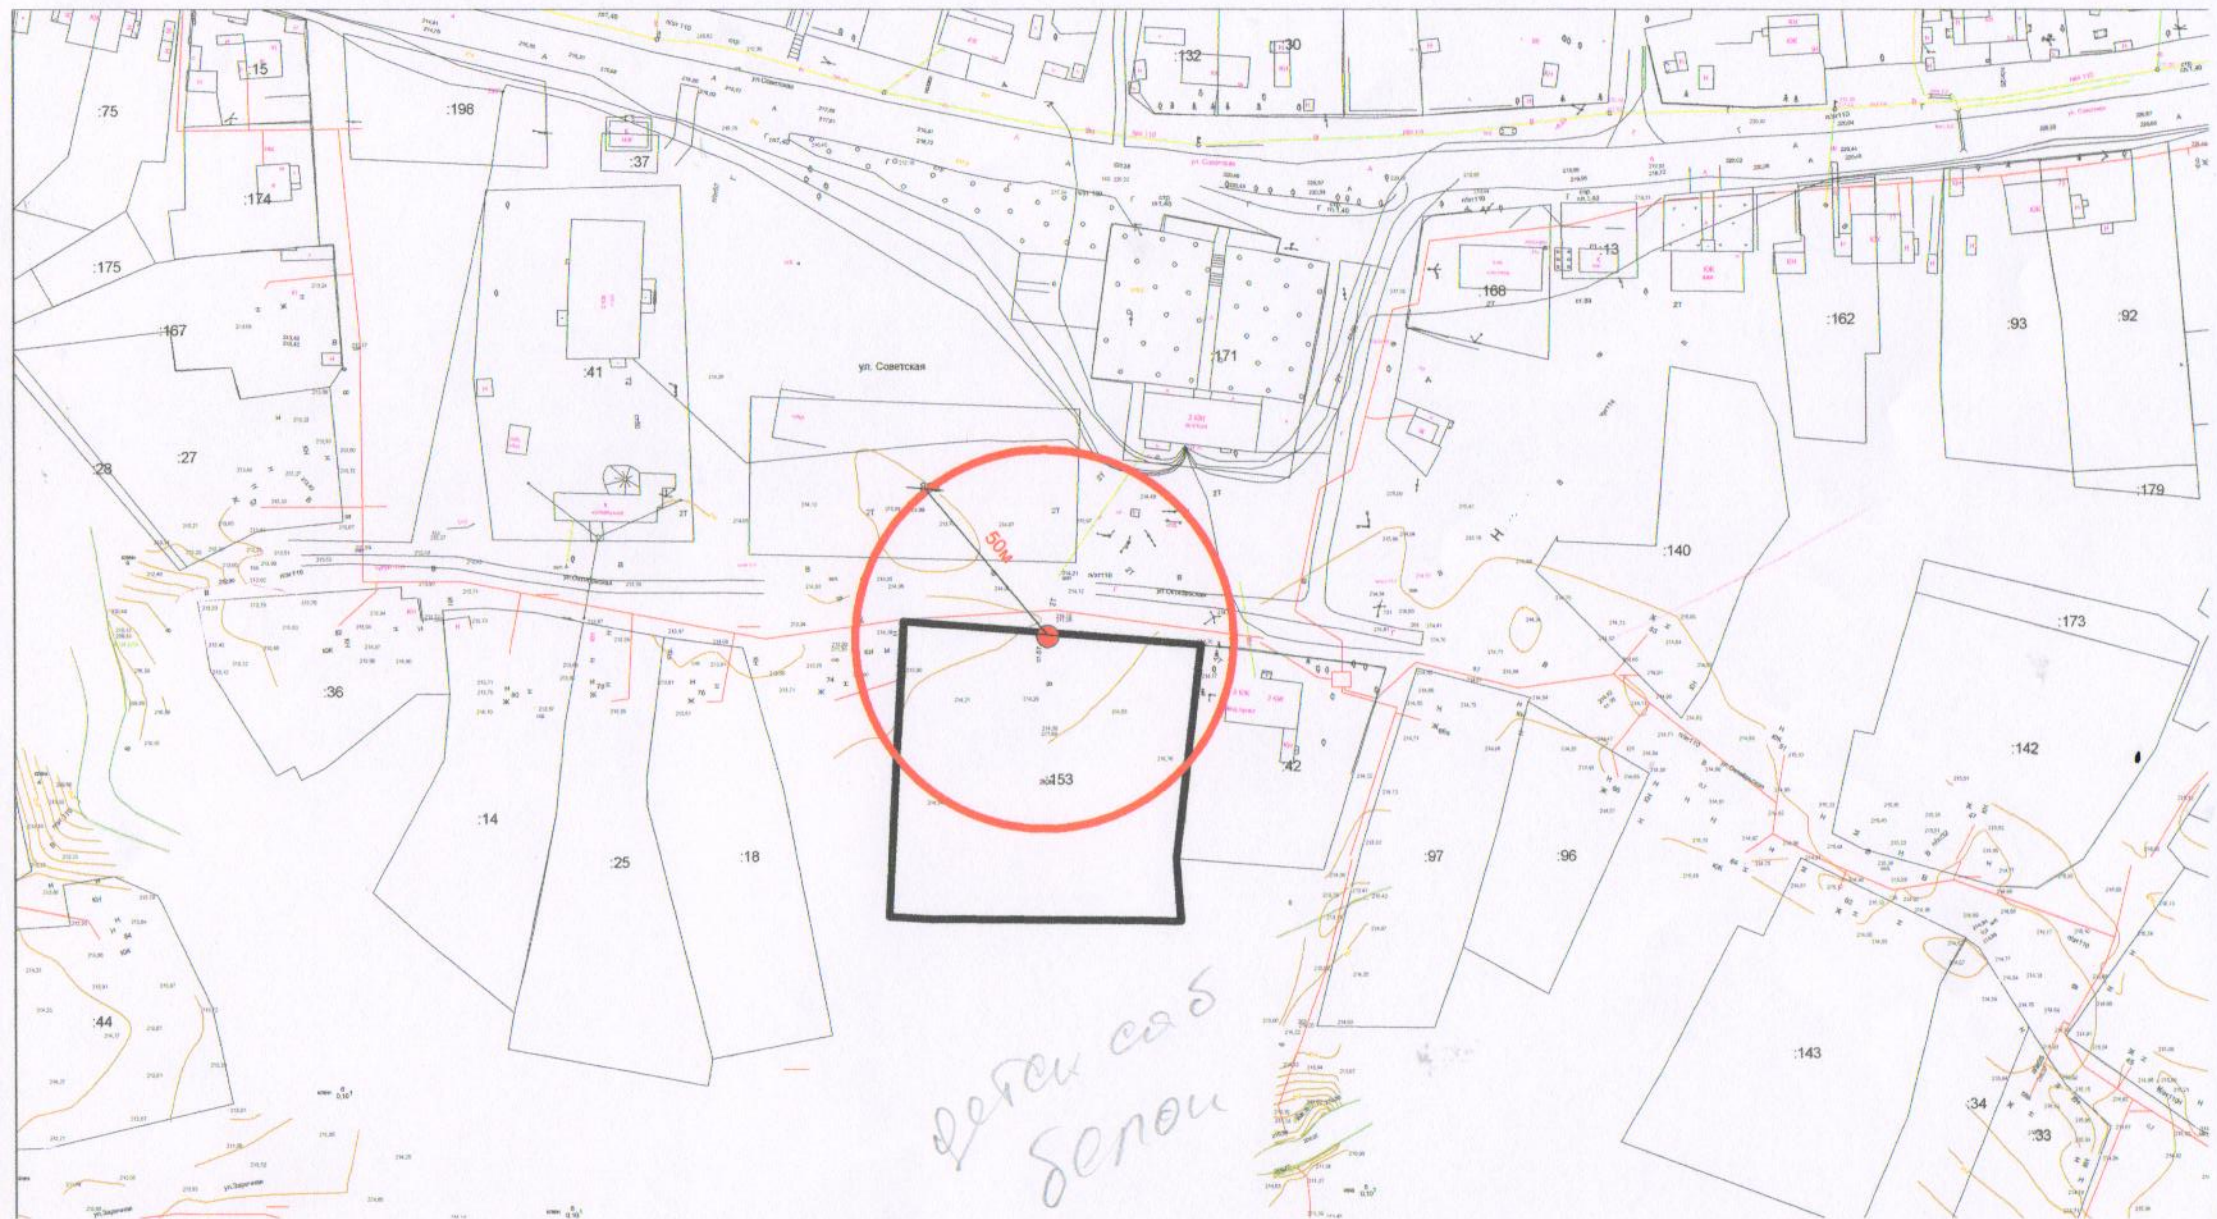

СХЕМА

Медпункт , с.Старобелокуриха , ул.Октябрьская ,70

мед. и
заполн

Сплошная линия - для объектов общественного питания и розничной торговли
М 1:2000

СХЕМА

Детский сад , с.Белокуриха , ул.Октябрьская ,72

Сплошная линия - для объектов общественного питания и розничной торговли
М 1:2000

СХЕМА
Клуб, с. Старобелокуриха, ул. Советская 85

Сплошная линия-для объектов общественного питания и розничной торговли
М 1:2000