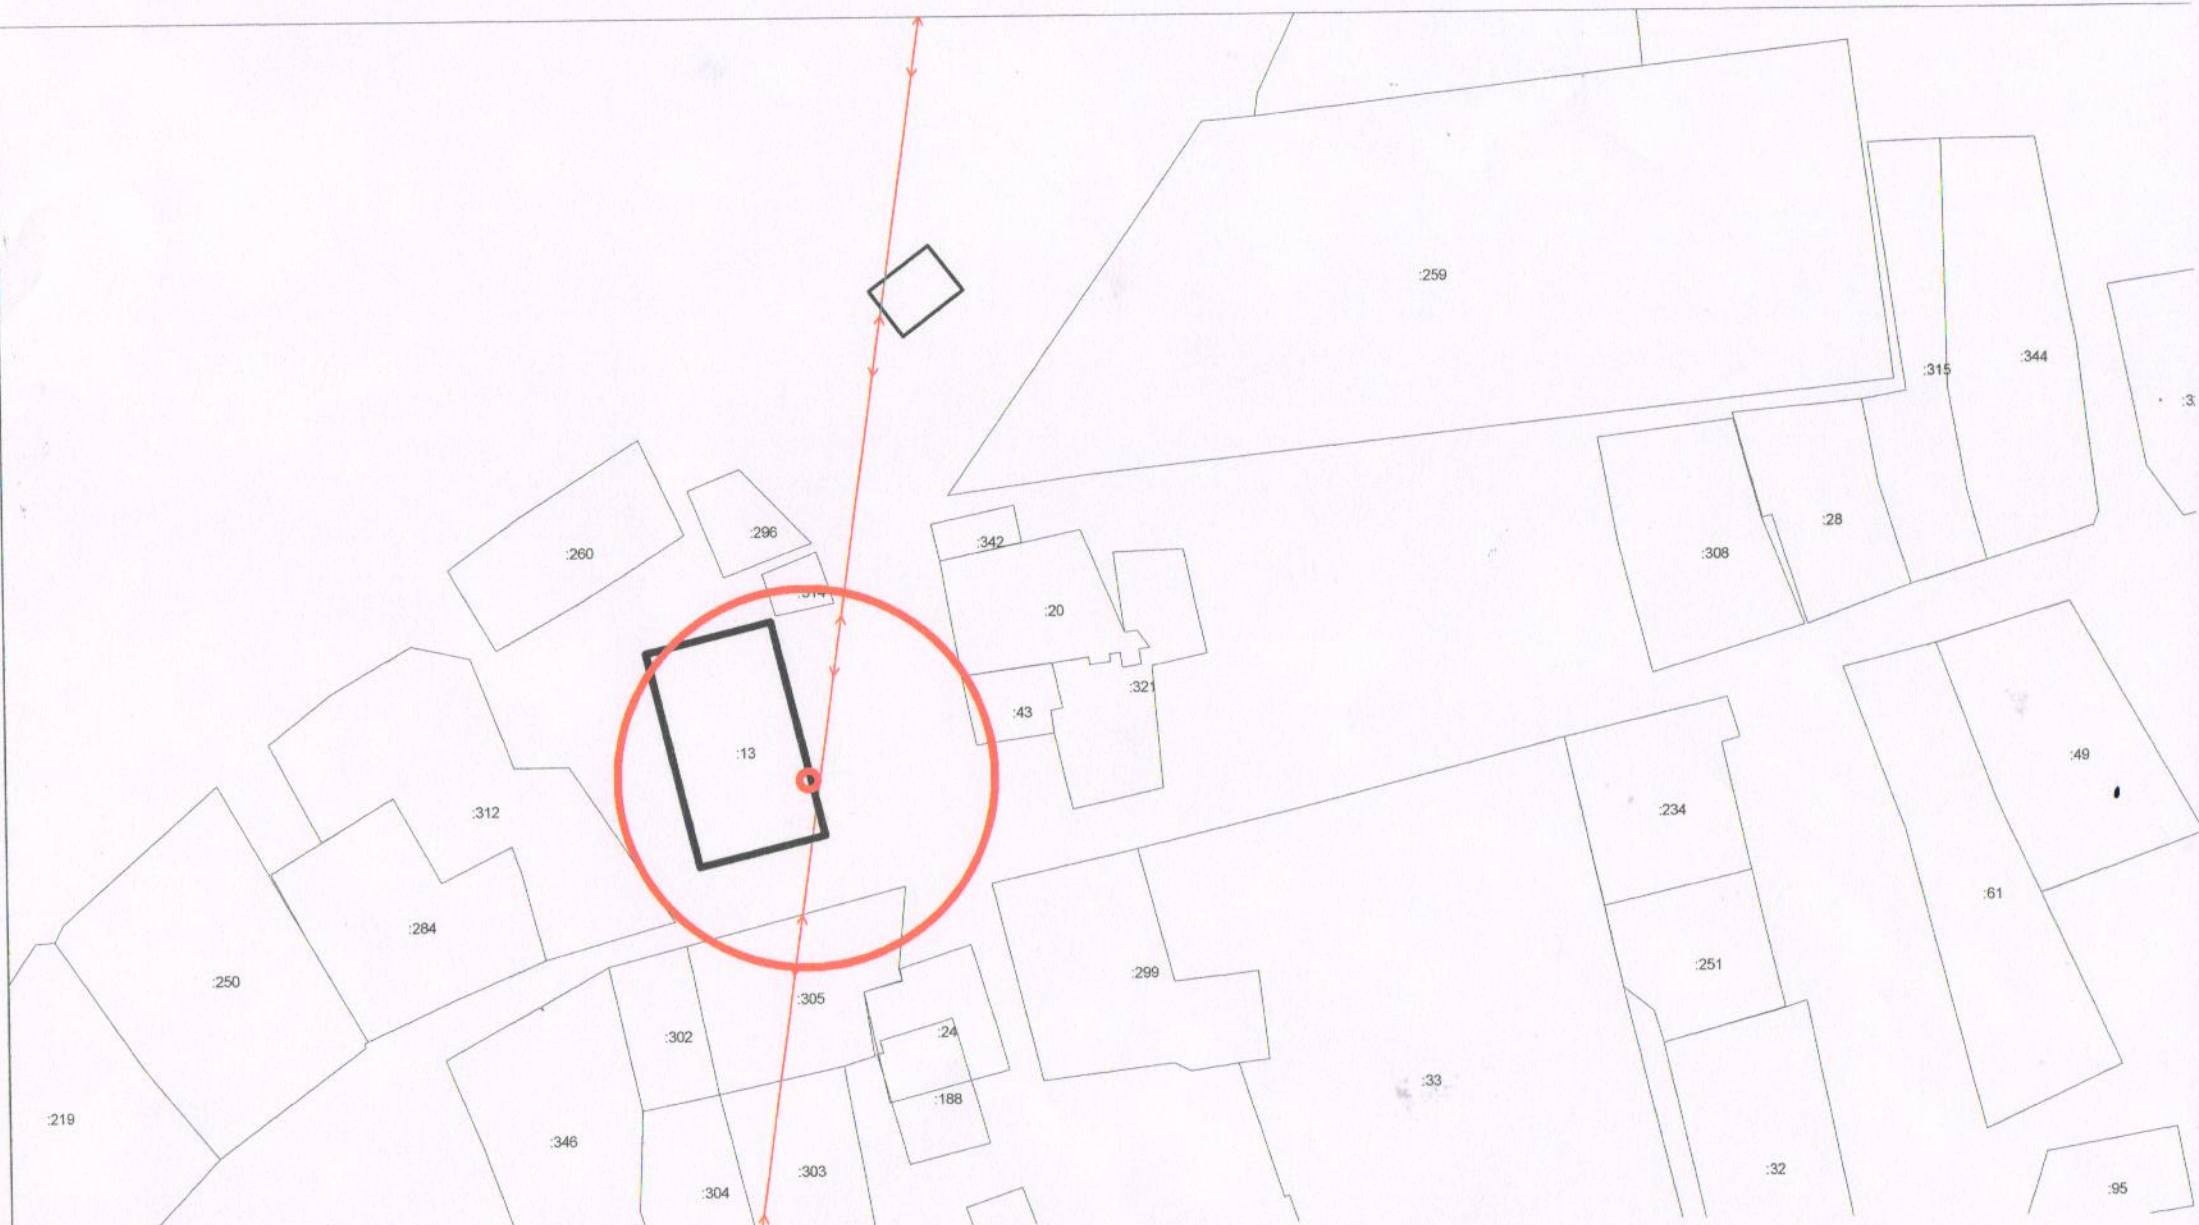

СХЕМА  
Стадион ,с.Нижнекаменка , ул.60 лет Октября ,82

Сплошная линия - для объектов общественного питания и розничной торговли  
М 1:2000

СХЕМА  
Дом культуры с.Нижнекаменка, 60 лет Октября ,89

Сплошная линия - для объектов общественного питания и розничной торговли  
М 1:2000

СХЕМА  
МБОУ Нижнекаменская школа, с. Нижнекаменка, ул. Кирова ,2

Сплошная линия - для объектов общественного питания и розничной торговли  
М 1:2000

# СХЕМА

Медпункт, с. Нижнекаменка, ул. 60 лет Октября, 85

Сплошная линия - для объектов общественного питания и розничной торговли

М 1:2000

СХЕМА  
МБДОУ детский сад «Тополек» с.Нижнекаменка, пер.Мостовой, 1

Сплошная линия - для объектов общественного питания и розничной торговли  
М 1:2000