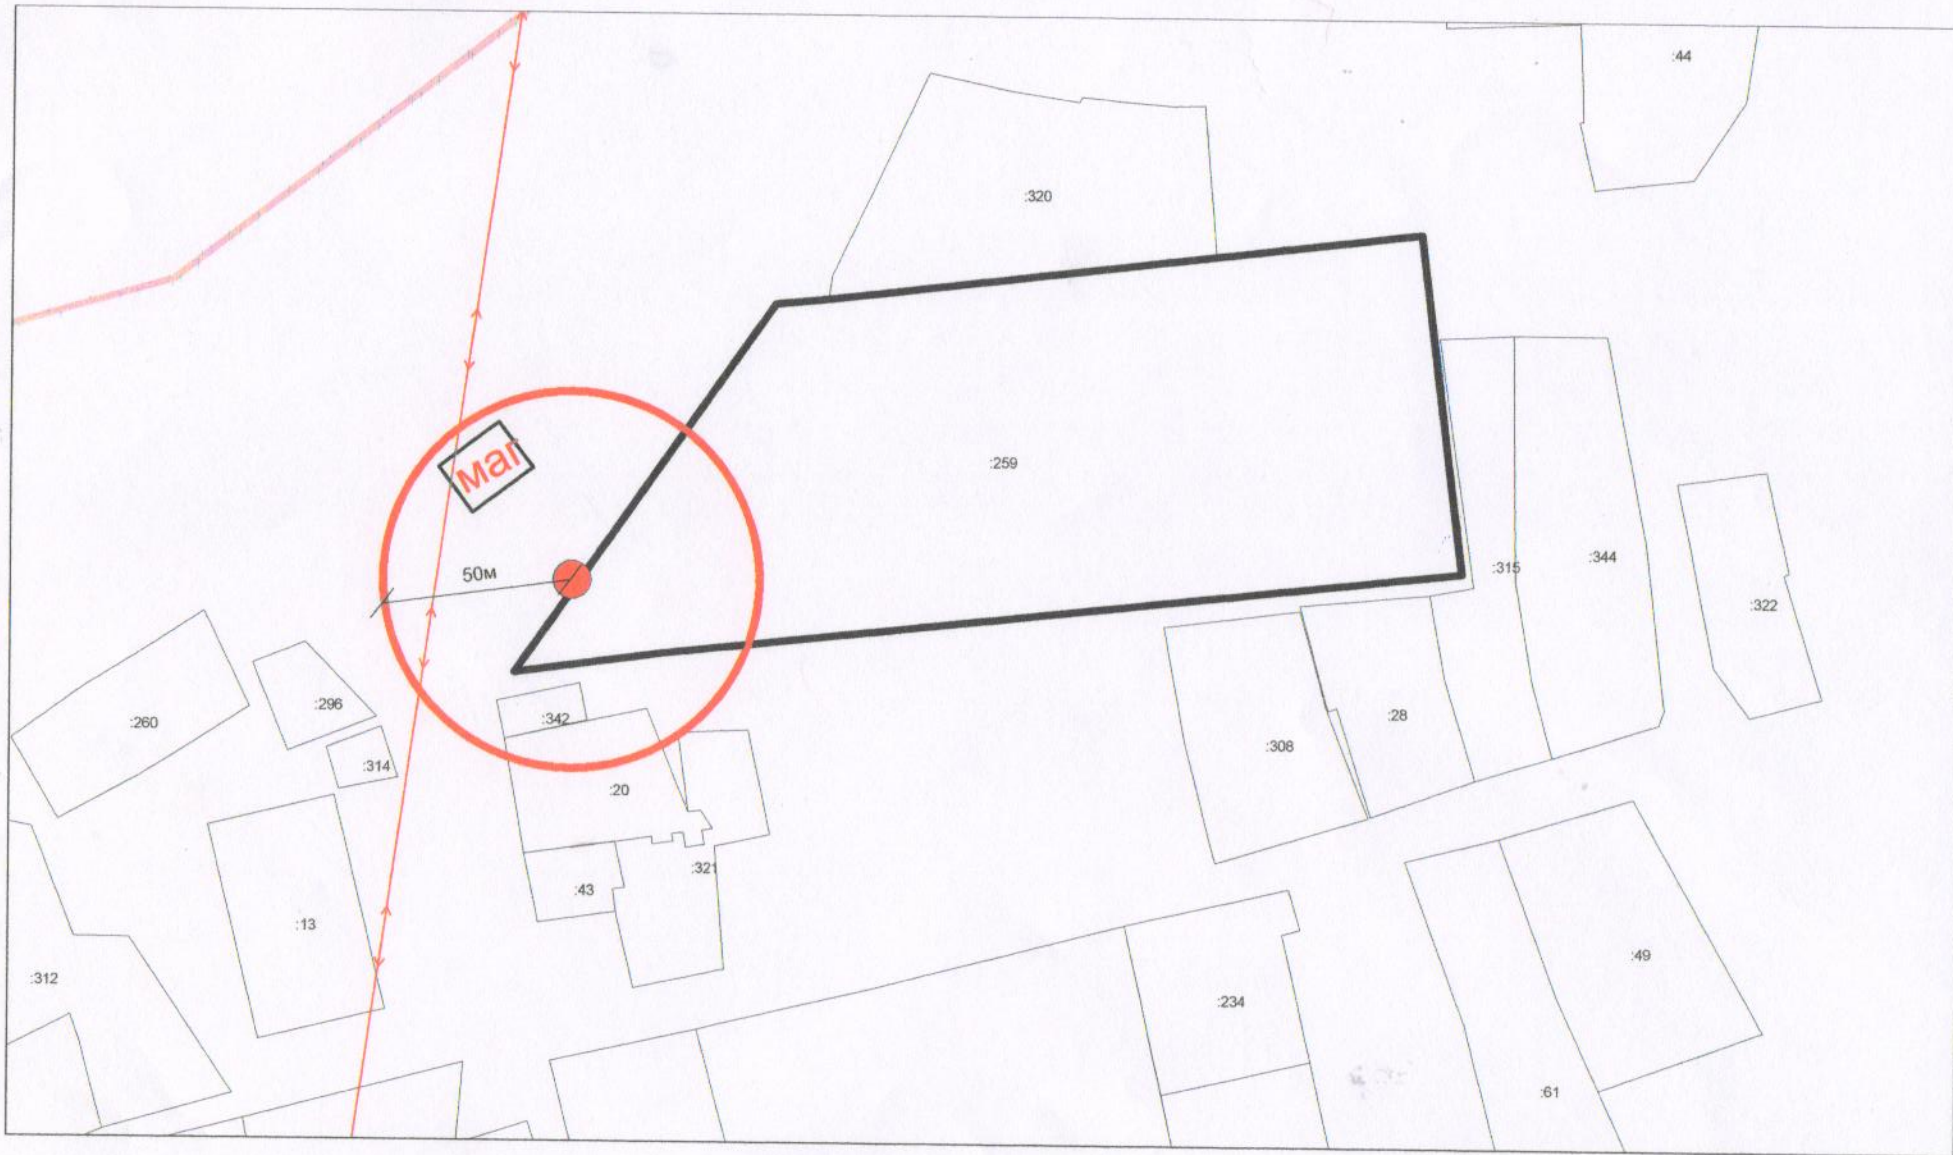

СХЕМА  
Стадион ,с.Нижнекаменка , ул.60 лет Октября ,82

Сплошная линия - для объектов общественного питания и розничной торговли  
М 1:2000

СХЕМА  
Дом культуры с.Нижнекаменка, 60 лет Октября ,89

Сплошная линия - для объектов общественного питания и розничной торговли  
М 1:2000

СХЕМА  
МБОУ Нижнекаменская школа, с. Нижнекаменка, ул. Кирова ,2

Сплошная линия - для объектов общественного питания и розничной торговли  
М 1:2000

# СХЕМА

Медпункт, с. Нижнекаменка, ул. 60 лет Октября, 85

Сплошная линия - для объектов общественного питания и розничной торговли

М 1:2000

СХЕМА  
МБДОУ детский сад «Тополек» с.Нижнекаменка, пер.Мостовой, 1

Сплошная линия - для объектов общественного питания и розничной торговли  
М 1:2000