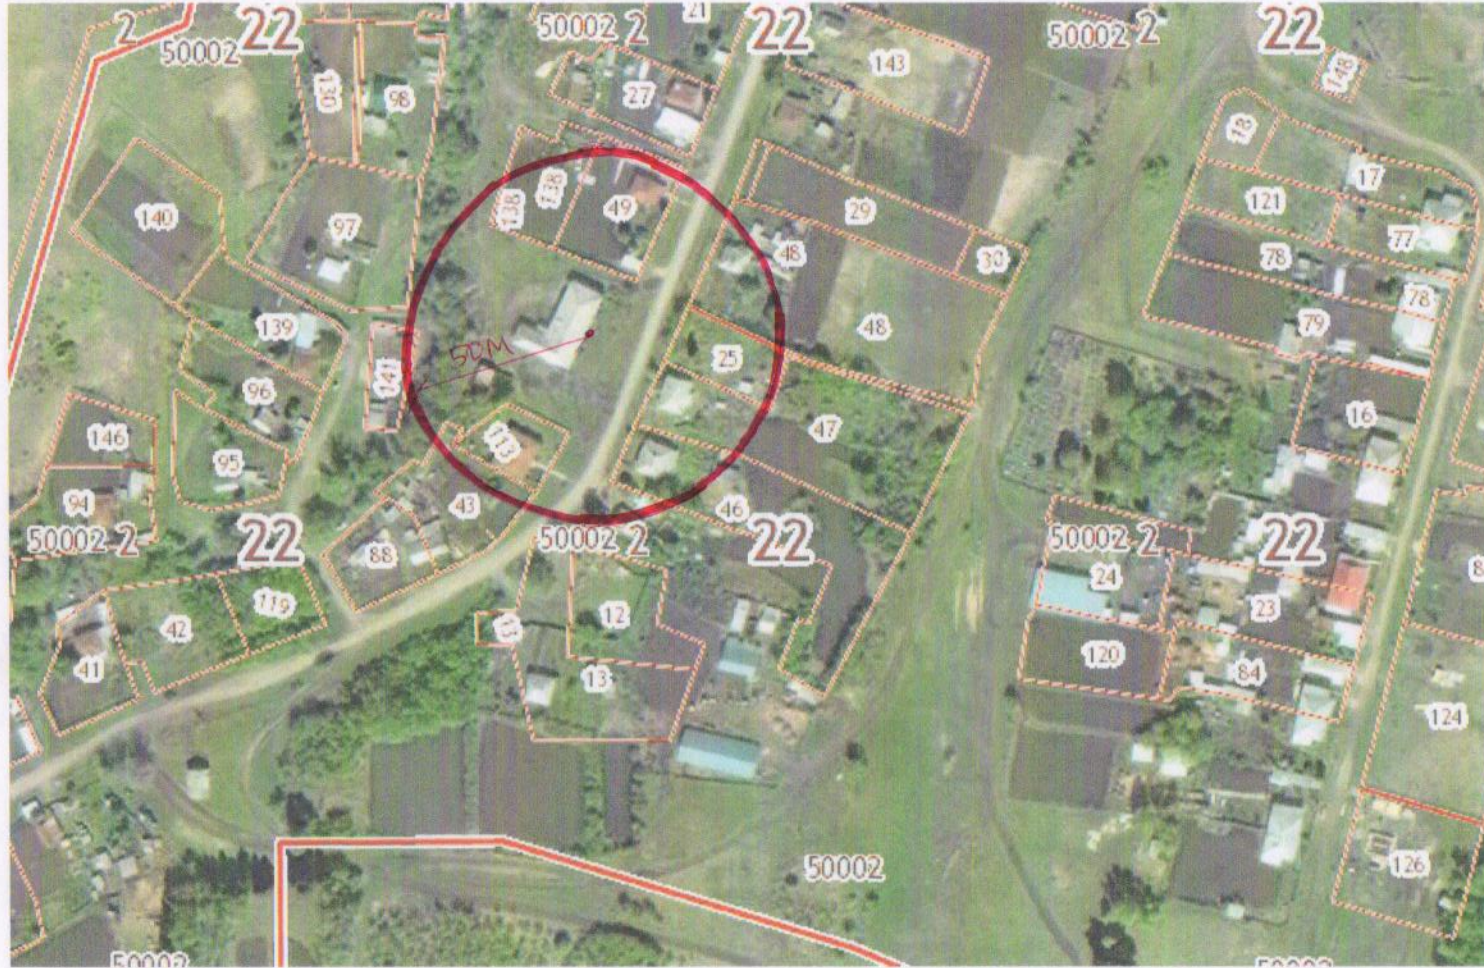

СХЕМА
МБОУ Макарьевская школа, с. Макарьевка, ул. Центральная, 59

Сплошная линия - для объектов общественного питания и розничной торговли
М 1:2000

СХЕМА
Медпункт, с. Макарьевка , ул. Центральная ,47

Сплошная линия - для объектов общественного питания и розничной торговли
М 1:2000

СХЕМА

Клуб с. Макарьевка, ул. Центральная, 49;

Сплошная линия - для объектов общественного питания и розничной торговли
М 1:2000