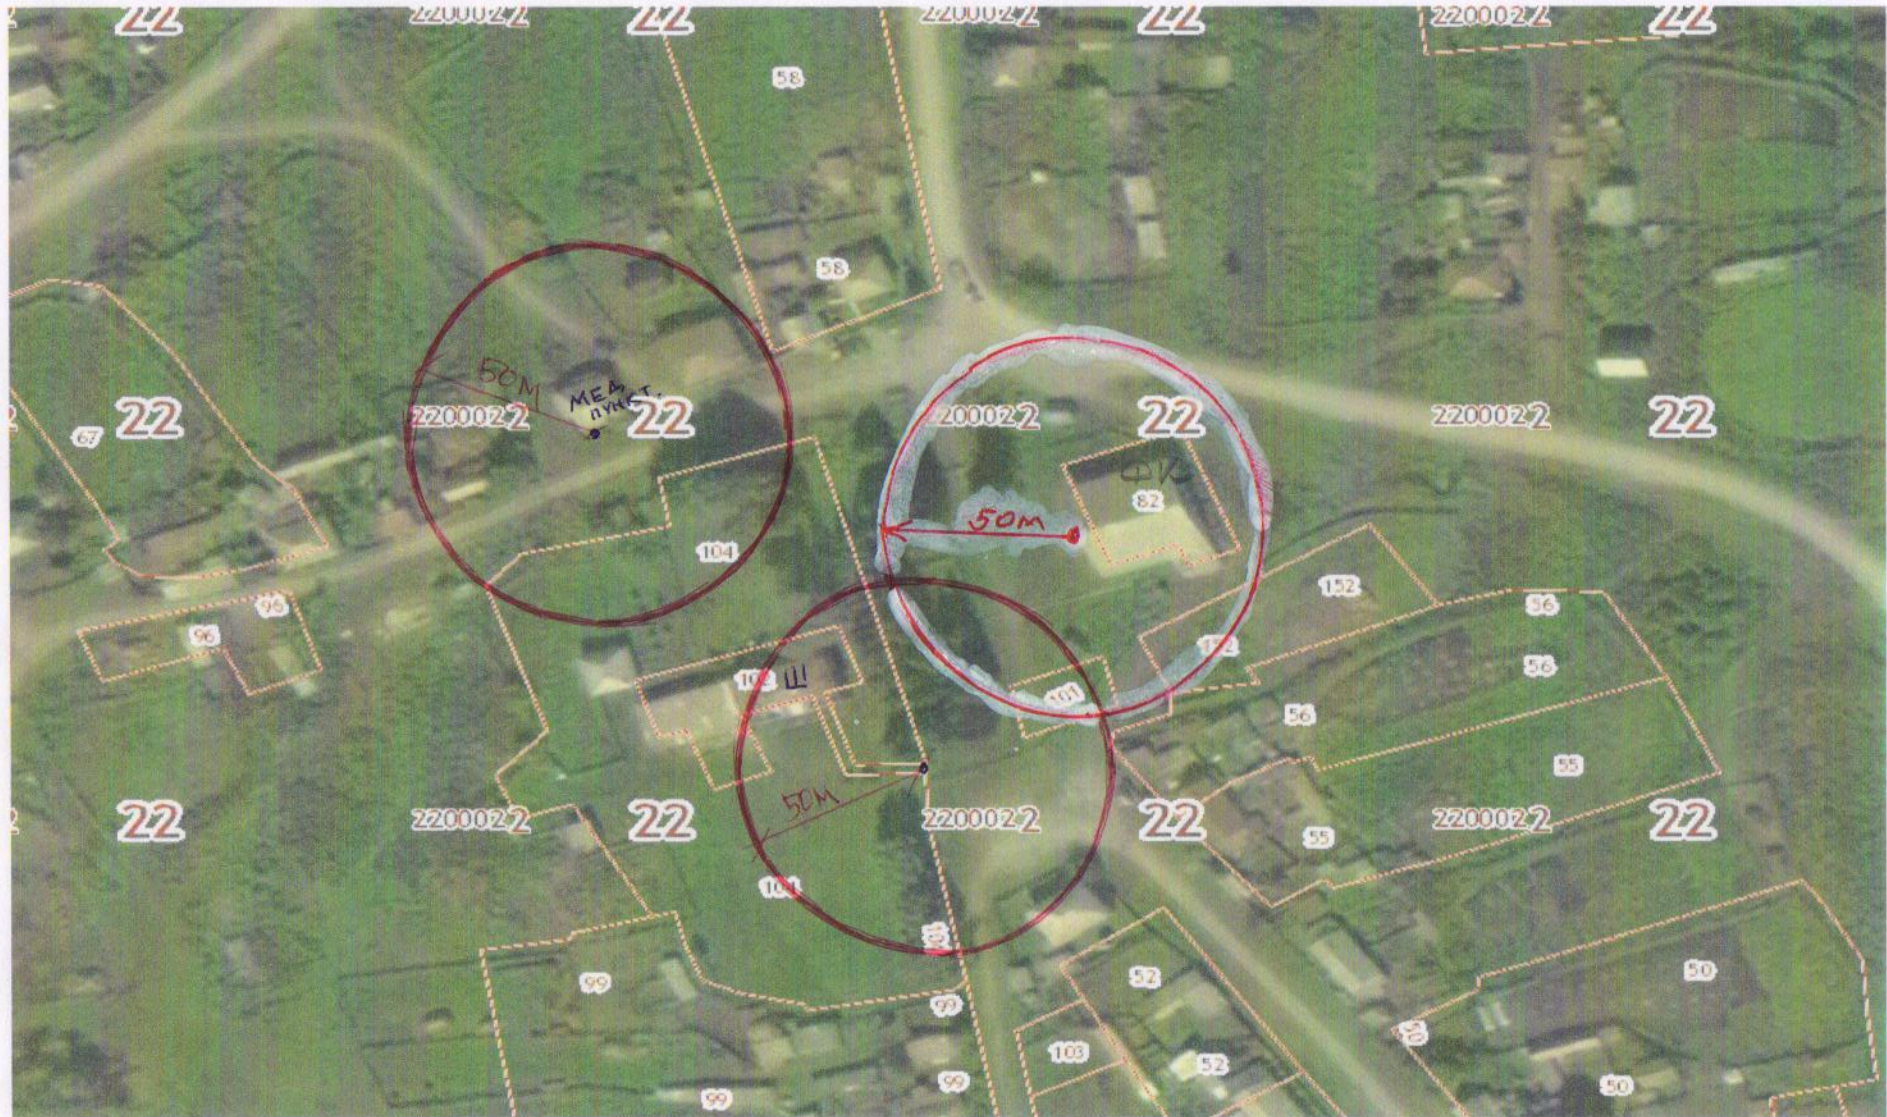

СХЕМА

Медпункт, с.Куяча, ул. Школьная,3/2

Сплошная линия - для объектов общественного питания и розничной торговли
М 1:2000

СХЕМА

МБОУ Тоуракская школа с. Тоурак, ул. Центральная, 8;

медпункт ул. Роднички, 15/1

клуб - ул. Центральная, 11

Сплошная линия - для объектов общественного питания и розничной торговли

М 1:2000

СХЕМА

МБОУ Куячинская школа, с.Куяча, ул. Школьная, 1

Сплошная линия - для объектов общественного питания и розничной торговли
М 1:2000