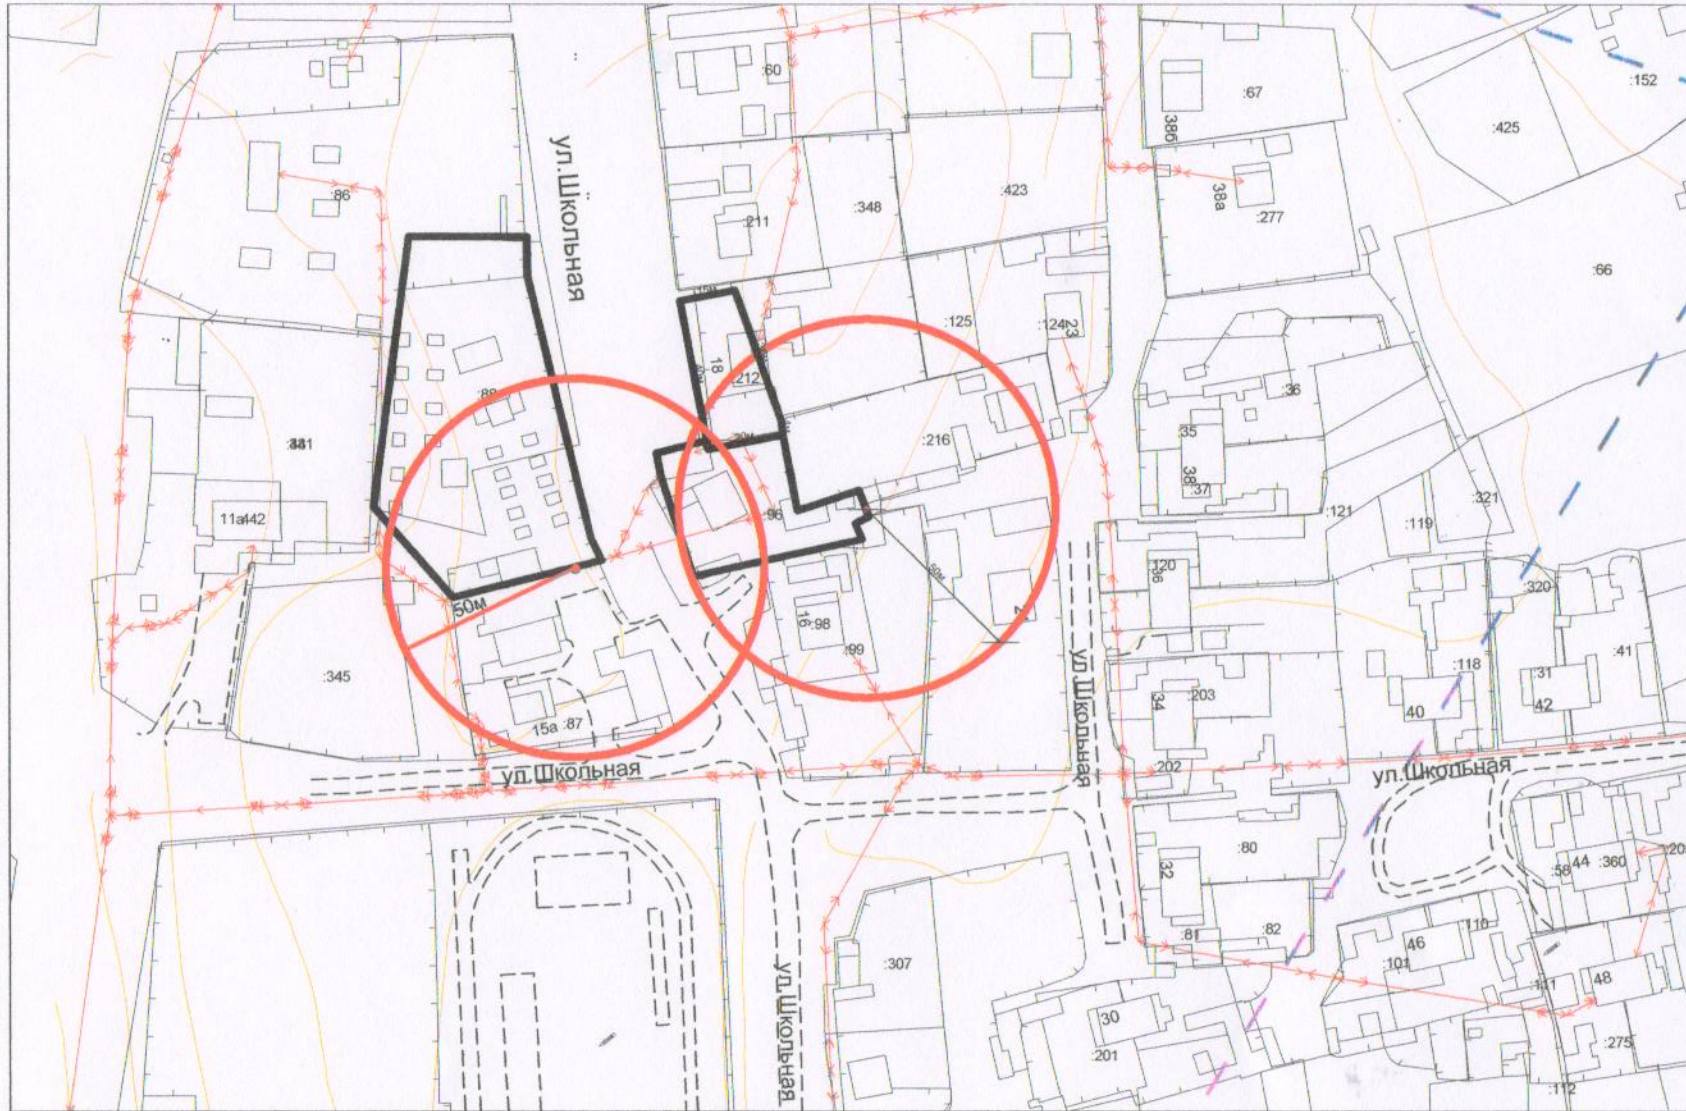

Сплошная линия - для объектов общественного питания и розничной торговли  
М 1:2000

# СХЕМА

МОУДОД Алтайская ДШИ филиал, с.Ая, ул. Заводская ,1

Сплошная линия - для объектов общественного питания и розничной торговли  
М 1:2000

# СХЕМА

МОУДОД Алтайская ДШИ филиал, с.Ая, ул. Советская,88

Сплошная линия - для объектов общественного питания и розничной торговли  
М 1:2000

СХЕМА  
Айская участковая больница, с.Ая, ул. Советская ,86

Сплошная линия - для объектов общественного питания и розничной торговли  
М 1:2000

СХЕМА  
Детская туристическая база «Селена», ул.Школьная, 18 а

Сплошная линия - для объектов общественного питания и розничной торговли  
М 1:2000