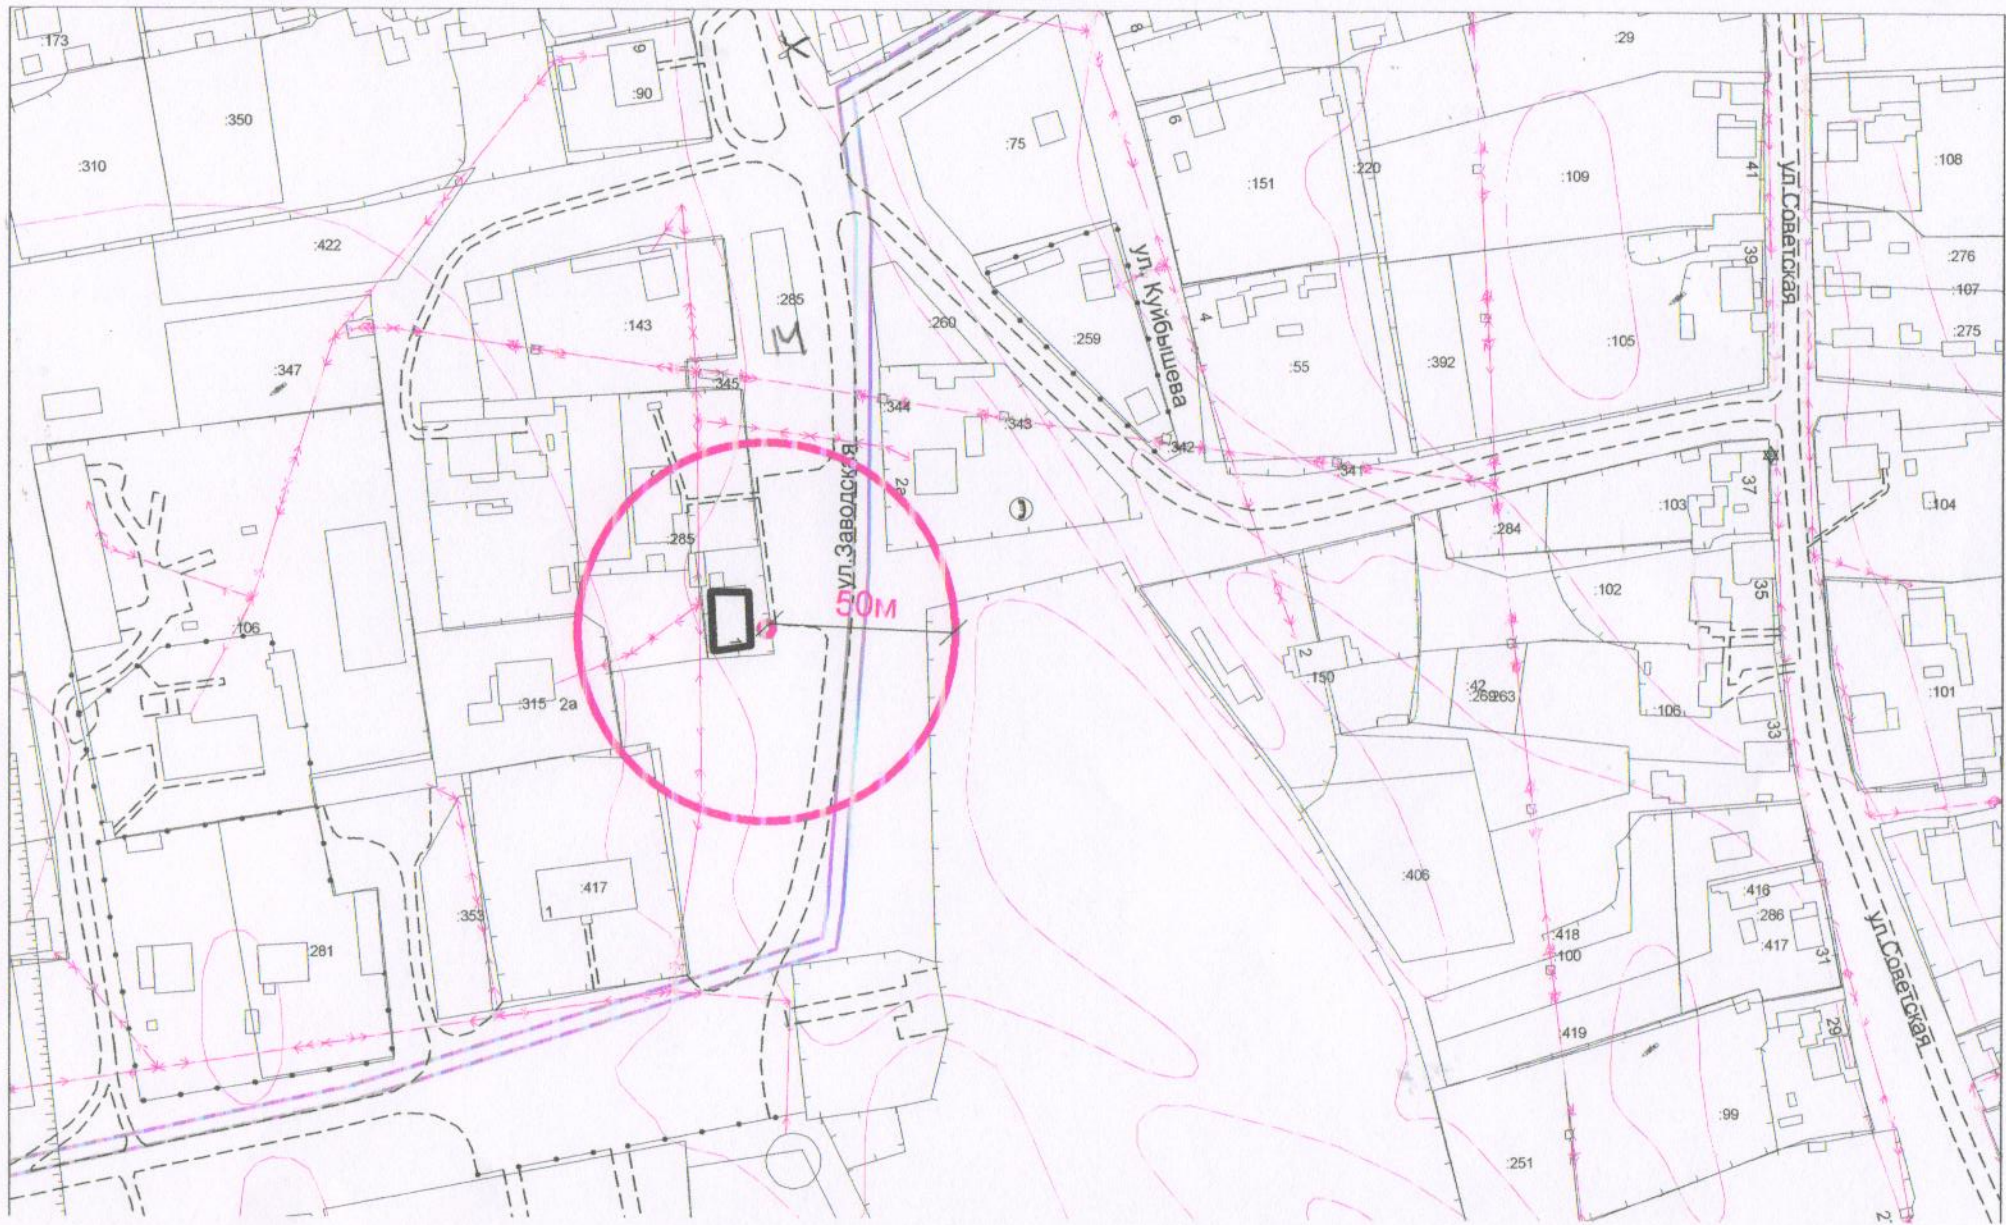

СХЕМА  
МБОУ Айская школа, с.Ая, ул.Школьная, 11

Сплошная линия - для объектов общественного питания и розничной торговли  
М 1:2000

СХЕМА  
Лечебно-оздоровительный лагерь «Детская Империя туризма», урочище «Устюба»

Сплошная линия - для объектов общественного питания и розничной торговли  
М 1:2000

# СХЕМА

МОУДОД Алтайская ДШИ филиал, с.Ая, ул. Заводская ,1

Сплошная линия - для объектов общественного питания и розничной торговли  
М 1:2000

Сплошная линия - для объектов общественного питания и розничной торговли  
М 1:2000

СХЕМА  
Детская туристическая база «Селена», ул.Школьная, 18 а

Сплошная линия - для объектов общественного питания и розничной торговли  
М 1:2000