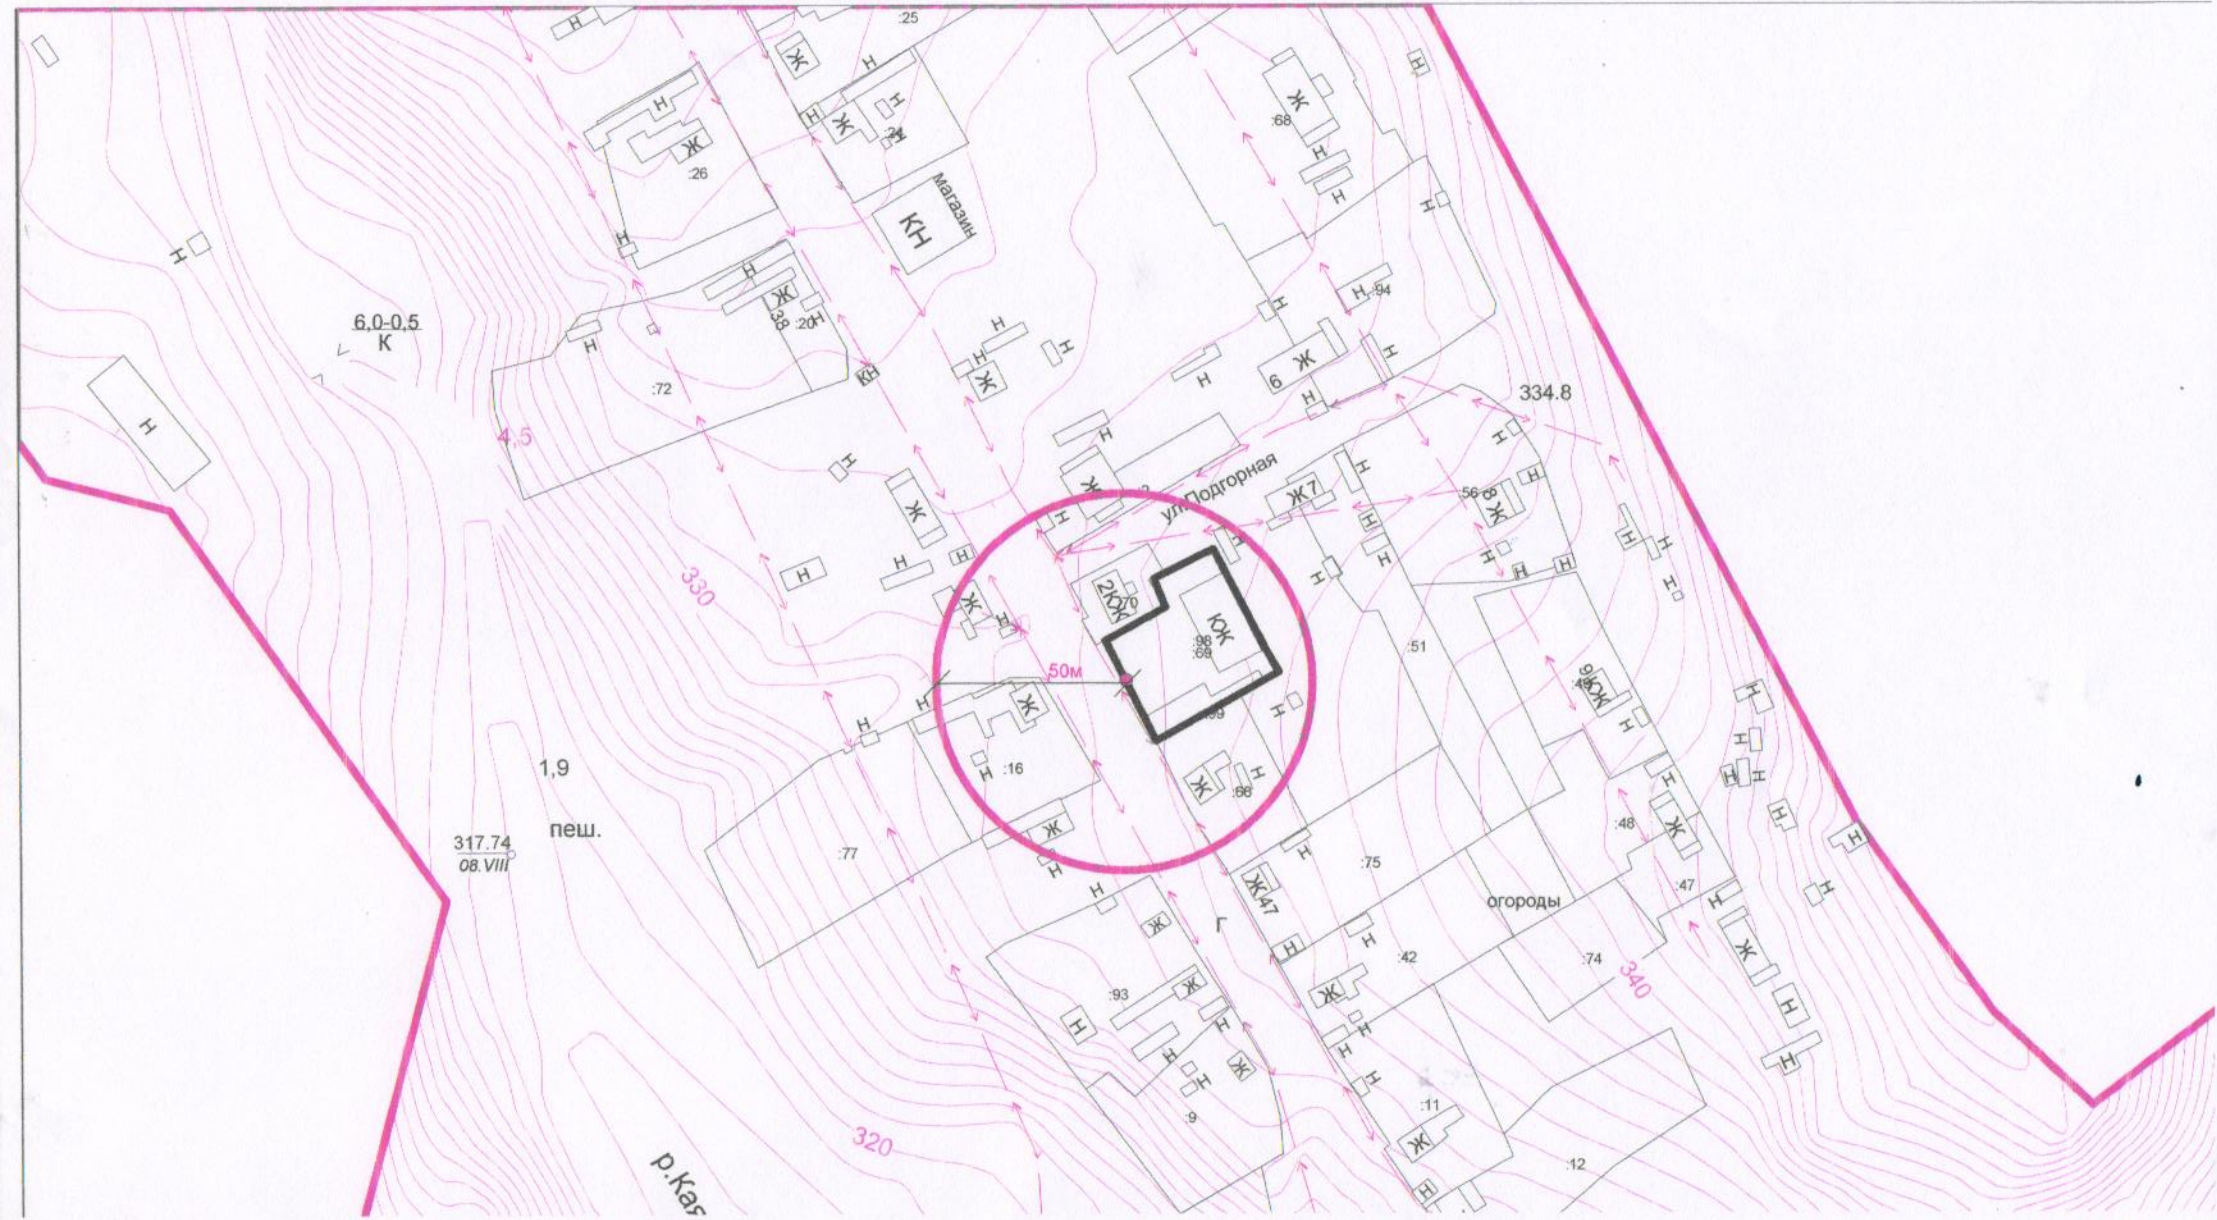

СХЕМА

Клуб, библиотека, с. Нижняя Каянча, ул. Центральная, 43

Сплошная линия - для объектов общественного питания и розничной торговли
М 1:2000