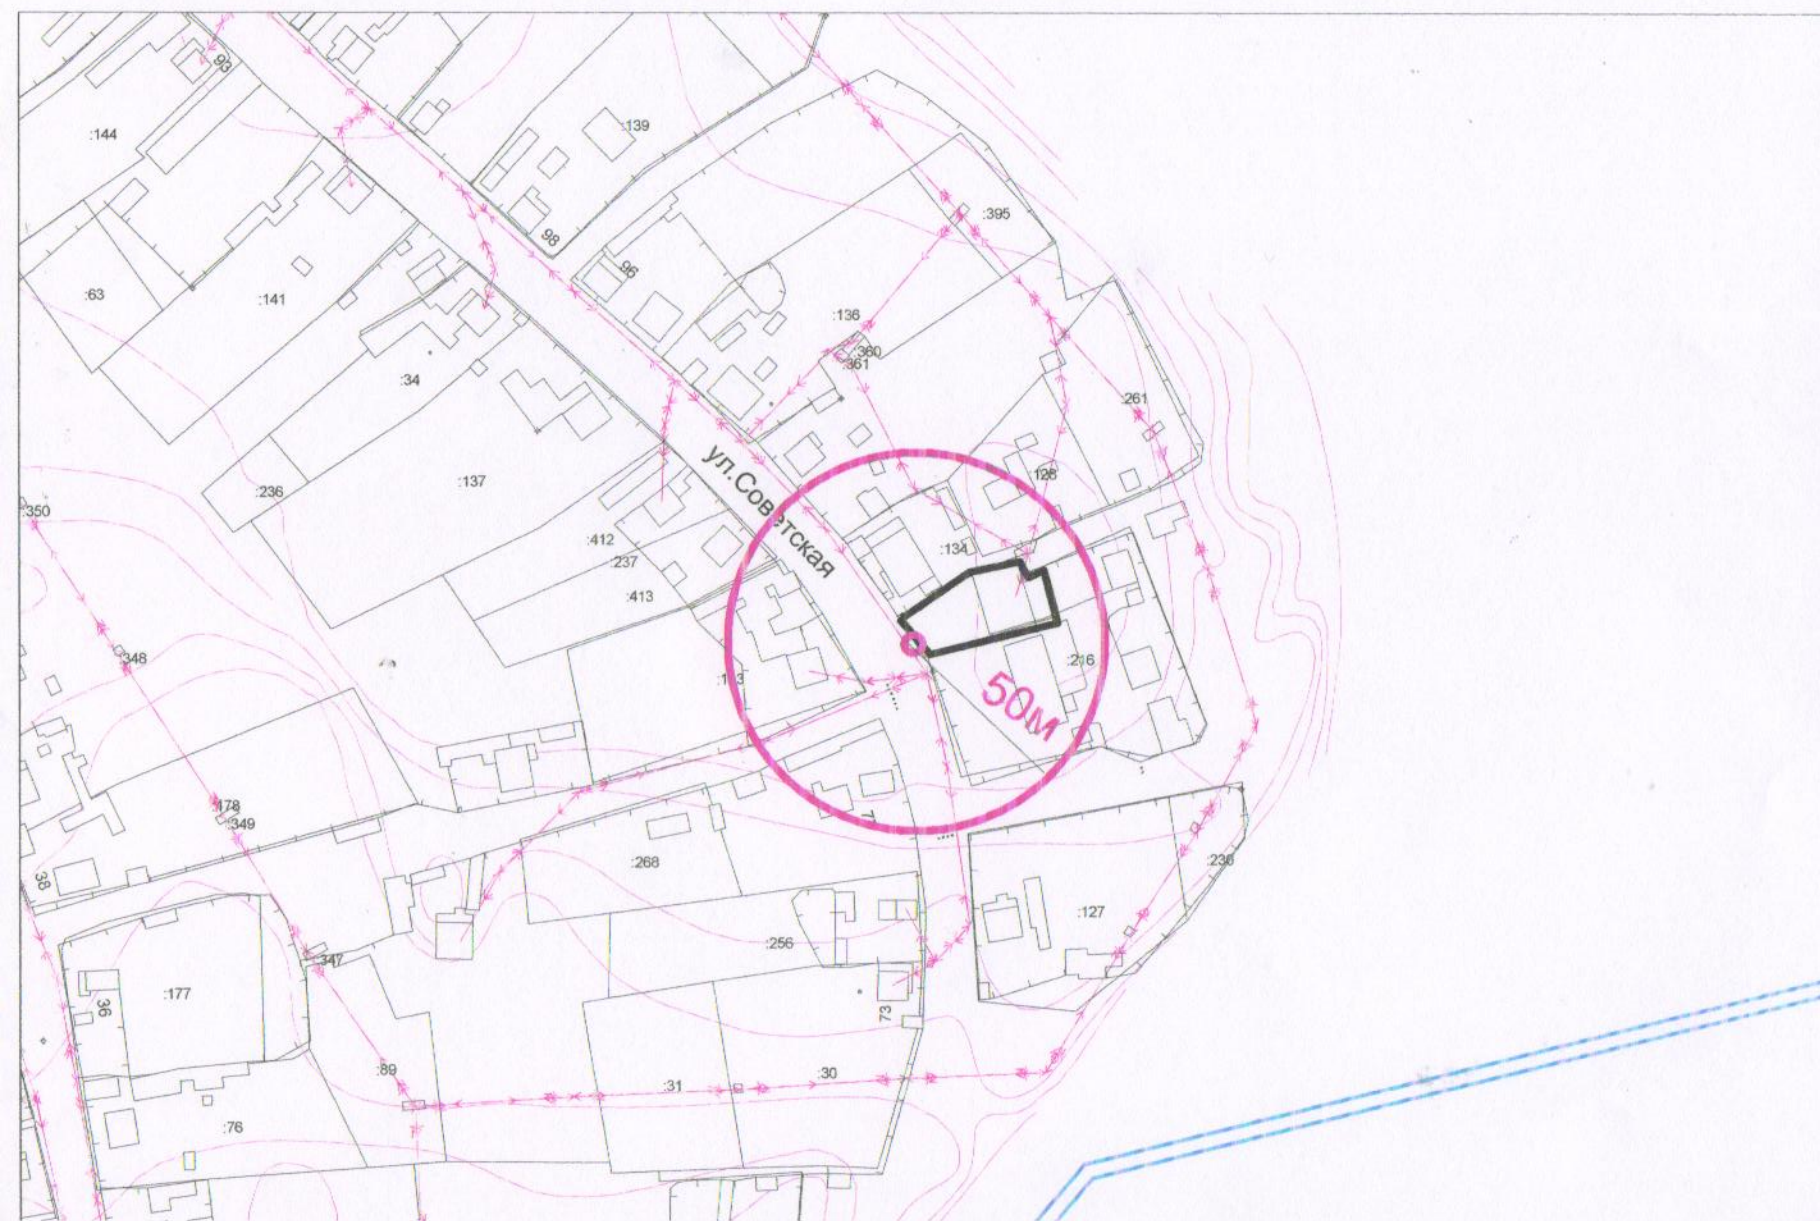

Сплошная линия - для объектов общественного питания и розничной торговли  
М 1:2000

# СХЕМА

МОУДОД Алтайская ДШИ филиал, с.Ая, ул. Заводская ,1

Сплошная линия - для объектов общественного питания и розничной торговли  
М 1:2000

# СХЕМА

МОУДОД Алтайская ДШИ филиал, с.Ая, ул. Советская,88

Сплошная линия - для объектов общественного питания и розничной торговли  
М 1:2000

СХЕМА  
Айская участковая больница, с.Ая, ул. Советская ,86

Сплошная линия - для объектов общественного питания и розничной торговли  
М 1:2000

СХЕМА  
Детская туристическая база «Селена», ул.Школьная, 18 а

Сплошная линия - для объектов общественного питания и розничной торговли  
М 1:2000