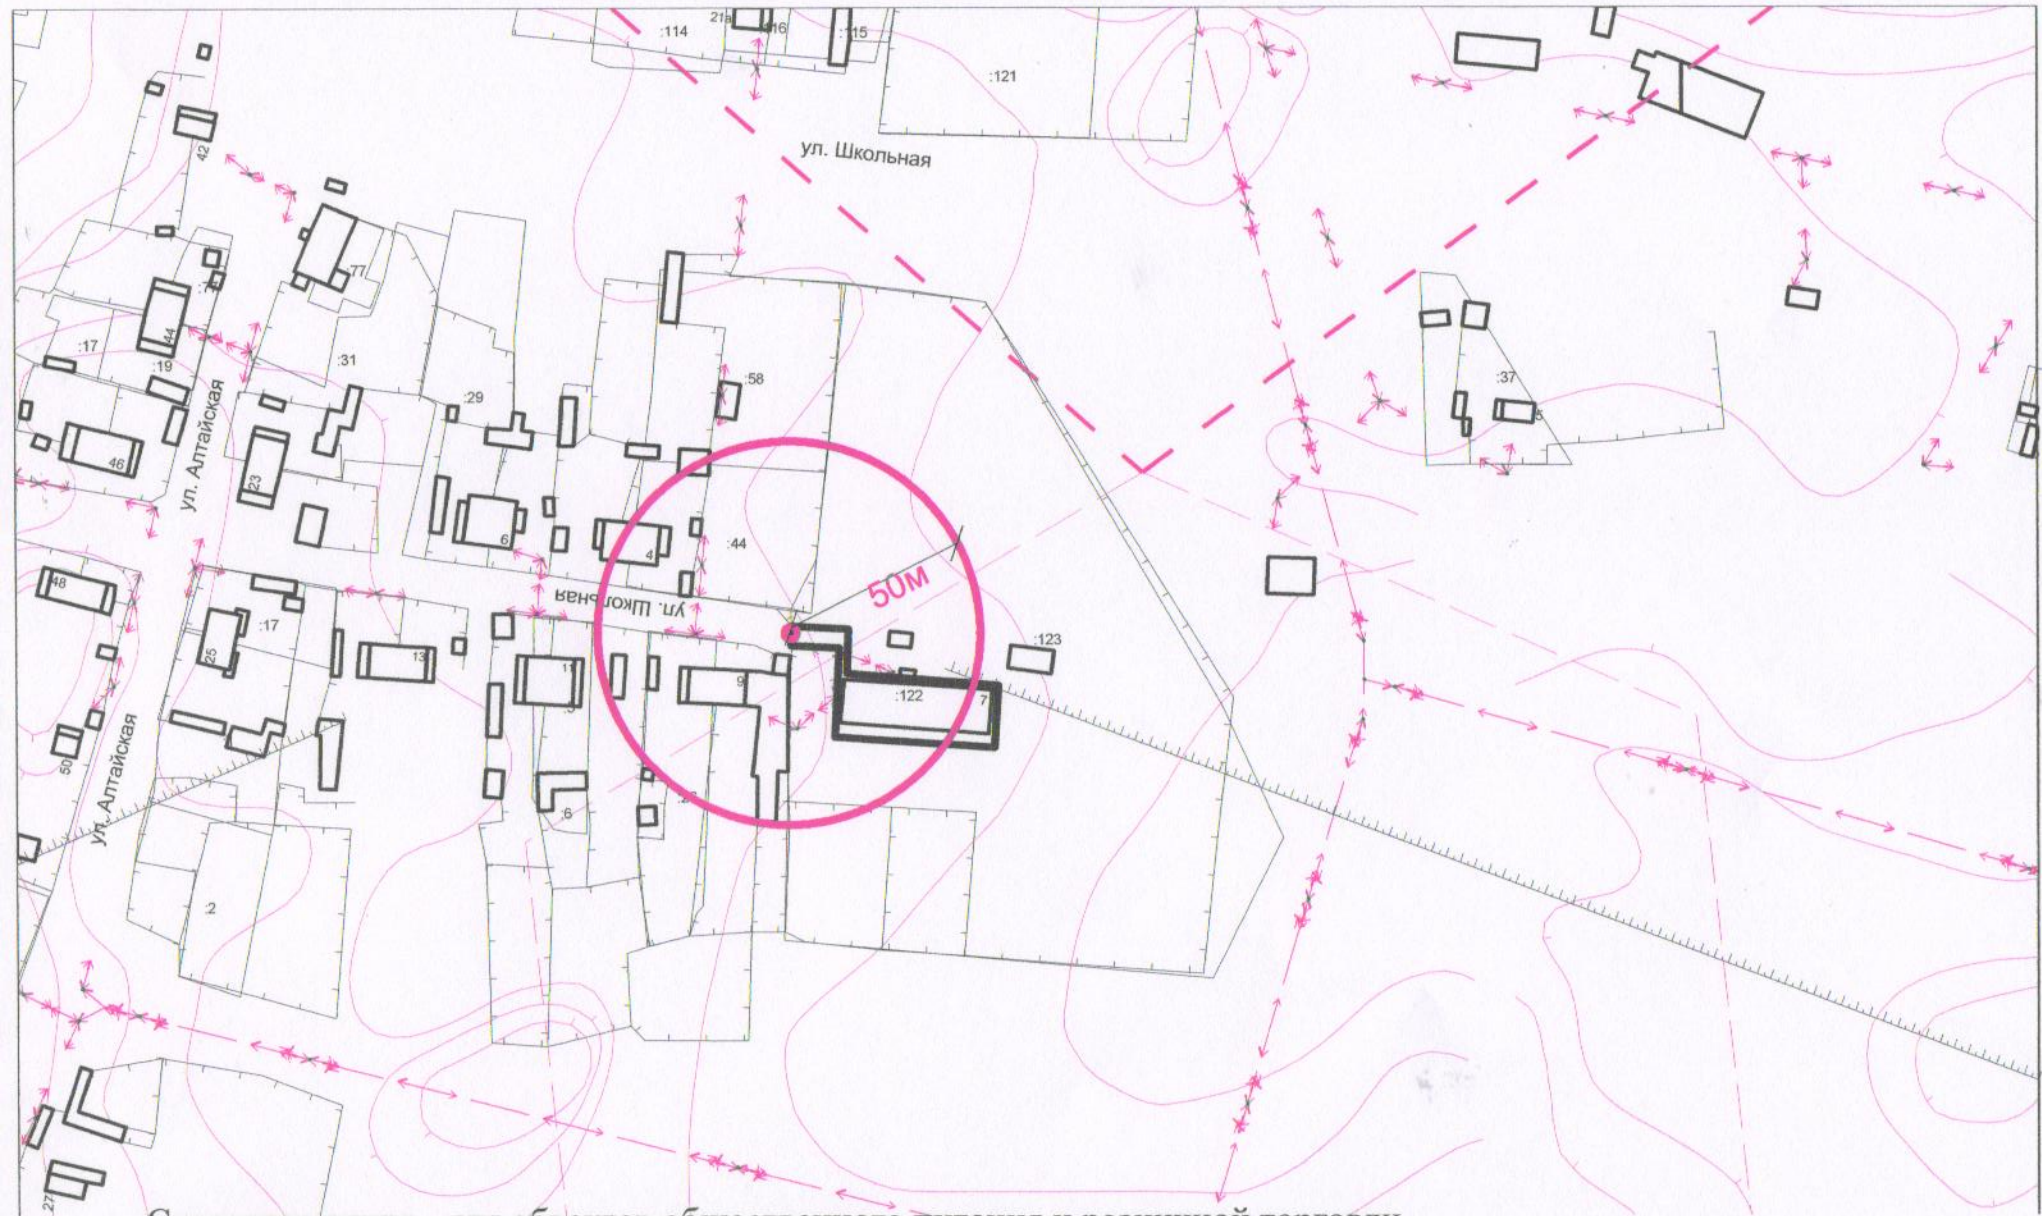

СХЕМА

МБОУ Верх-Айская школа, с.Верх-Ая , ул.Школьная ,7

Сплошная линия - для объектов общественного питания и розничной торговли
М 1:2000