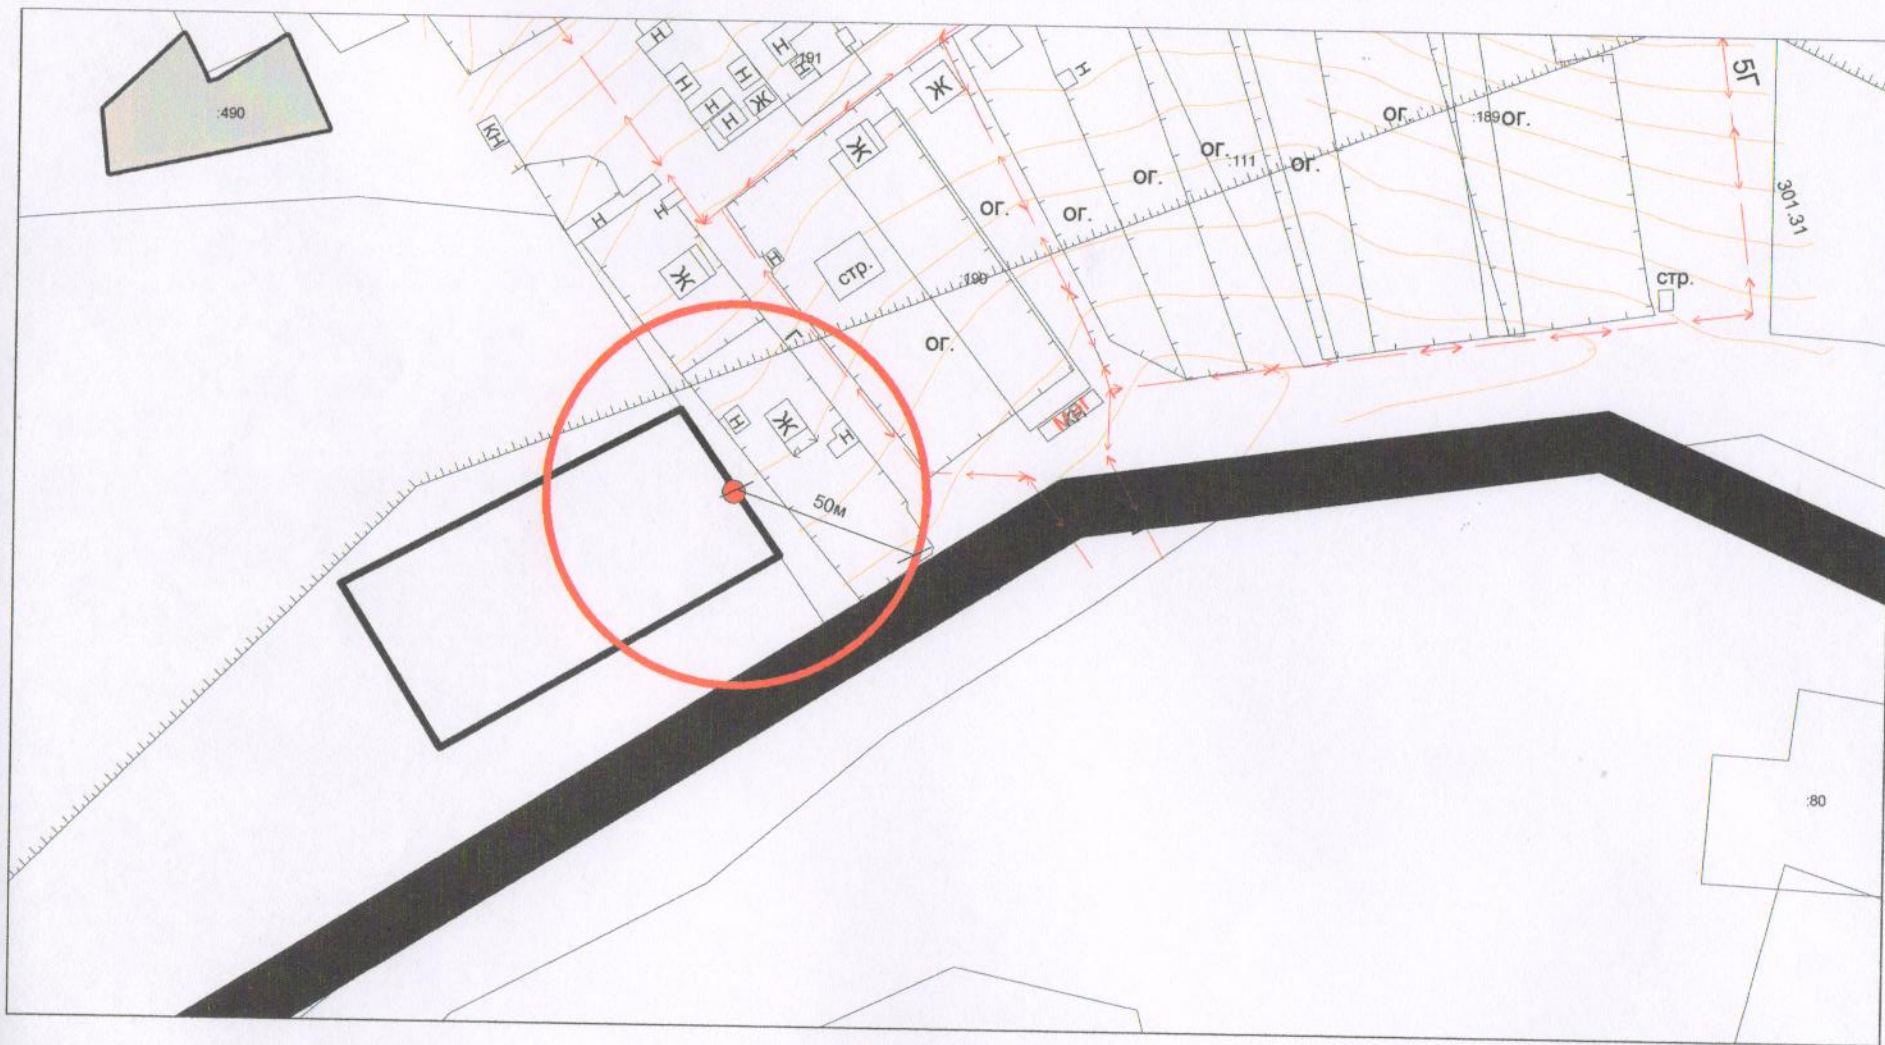

СХЕМА  
МБОУ Айская школа, с.Ая, ул.Школьная, 11

Сплошная линия - для объектов общественного питания и розничной торговли  
М 1:2000

СХЕМА  
Лечебно-оздоровительный лагерь «Детская Империя туризма», урочище «Устюба»

Сплошная линия - для объектов общественного питания и розничной торговли  
М 1:2000

# СХЕМА

МОУДОД Алтайская ДШИ филиал, с.Ая, ул. Заводская ,1

Сплошная линия - для объектов общественного питания и розничной торговли  
М 1:2000

Сплошная линия - для объектов общественного питания и розничной торговли  
М 1:2000

СХЕМА  
Детская туристическая база «Селена», ул.Школьная, 18 а

Сплошная линия - для объектов общественного питания и розничной торговли  
М 1:2000