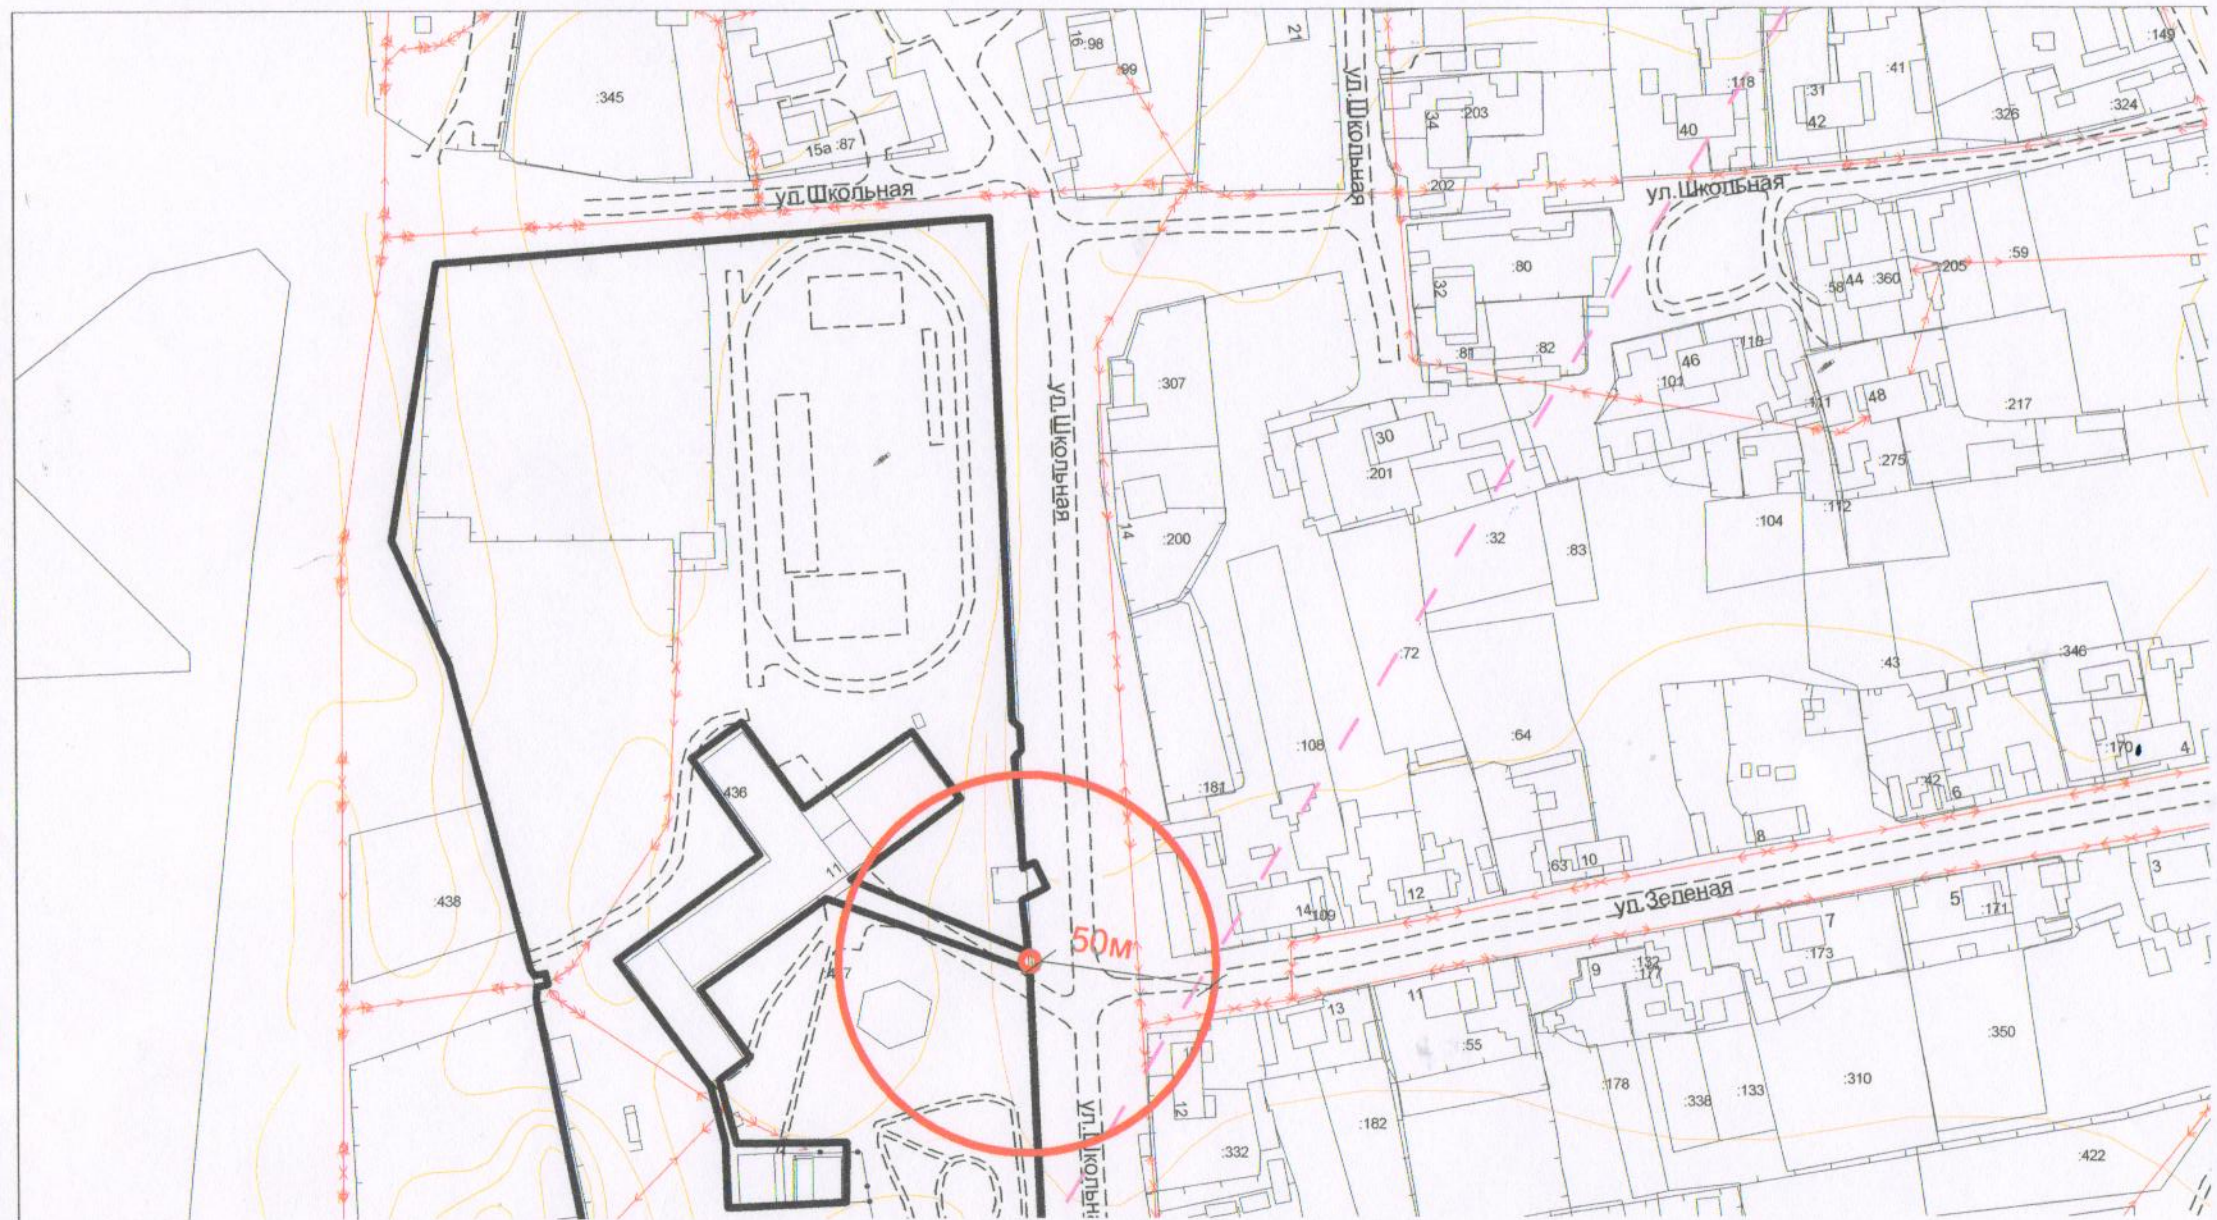

СХЕМА  
МБОУ Айская школа, с.Ая, ул.Школьная, 11

Сплошная линия - для объектов общественного питания и розничной торговли  
М 1:2000

СХЕМА  
Лечебно-оздоровительный лагерь «Детская Империя туризма», урочище «Устюба»

Сплошная линия - для объектов общественного питания и розничной торговли  
М 1:2000

# СХЕМА

МОУДОД Алтайская ДШИ филиал, с.Ая, ул. Заводская ,1

Сплошная линия - для объектов общественного питания и розничной торговли  
М 1:2000

Сплошная линия - для объектов общественного питания и розничной торговли  
М 1:2000

СХЕМА  
Детская туристическая база «Селена», ул.Школьная, 18 а

Сплошная линия - для объектов общественного питания и розничной торговли  
М 1:2000