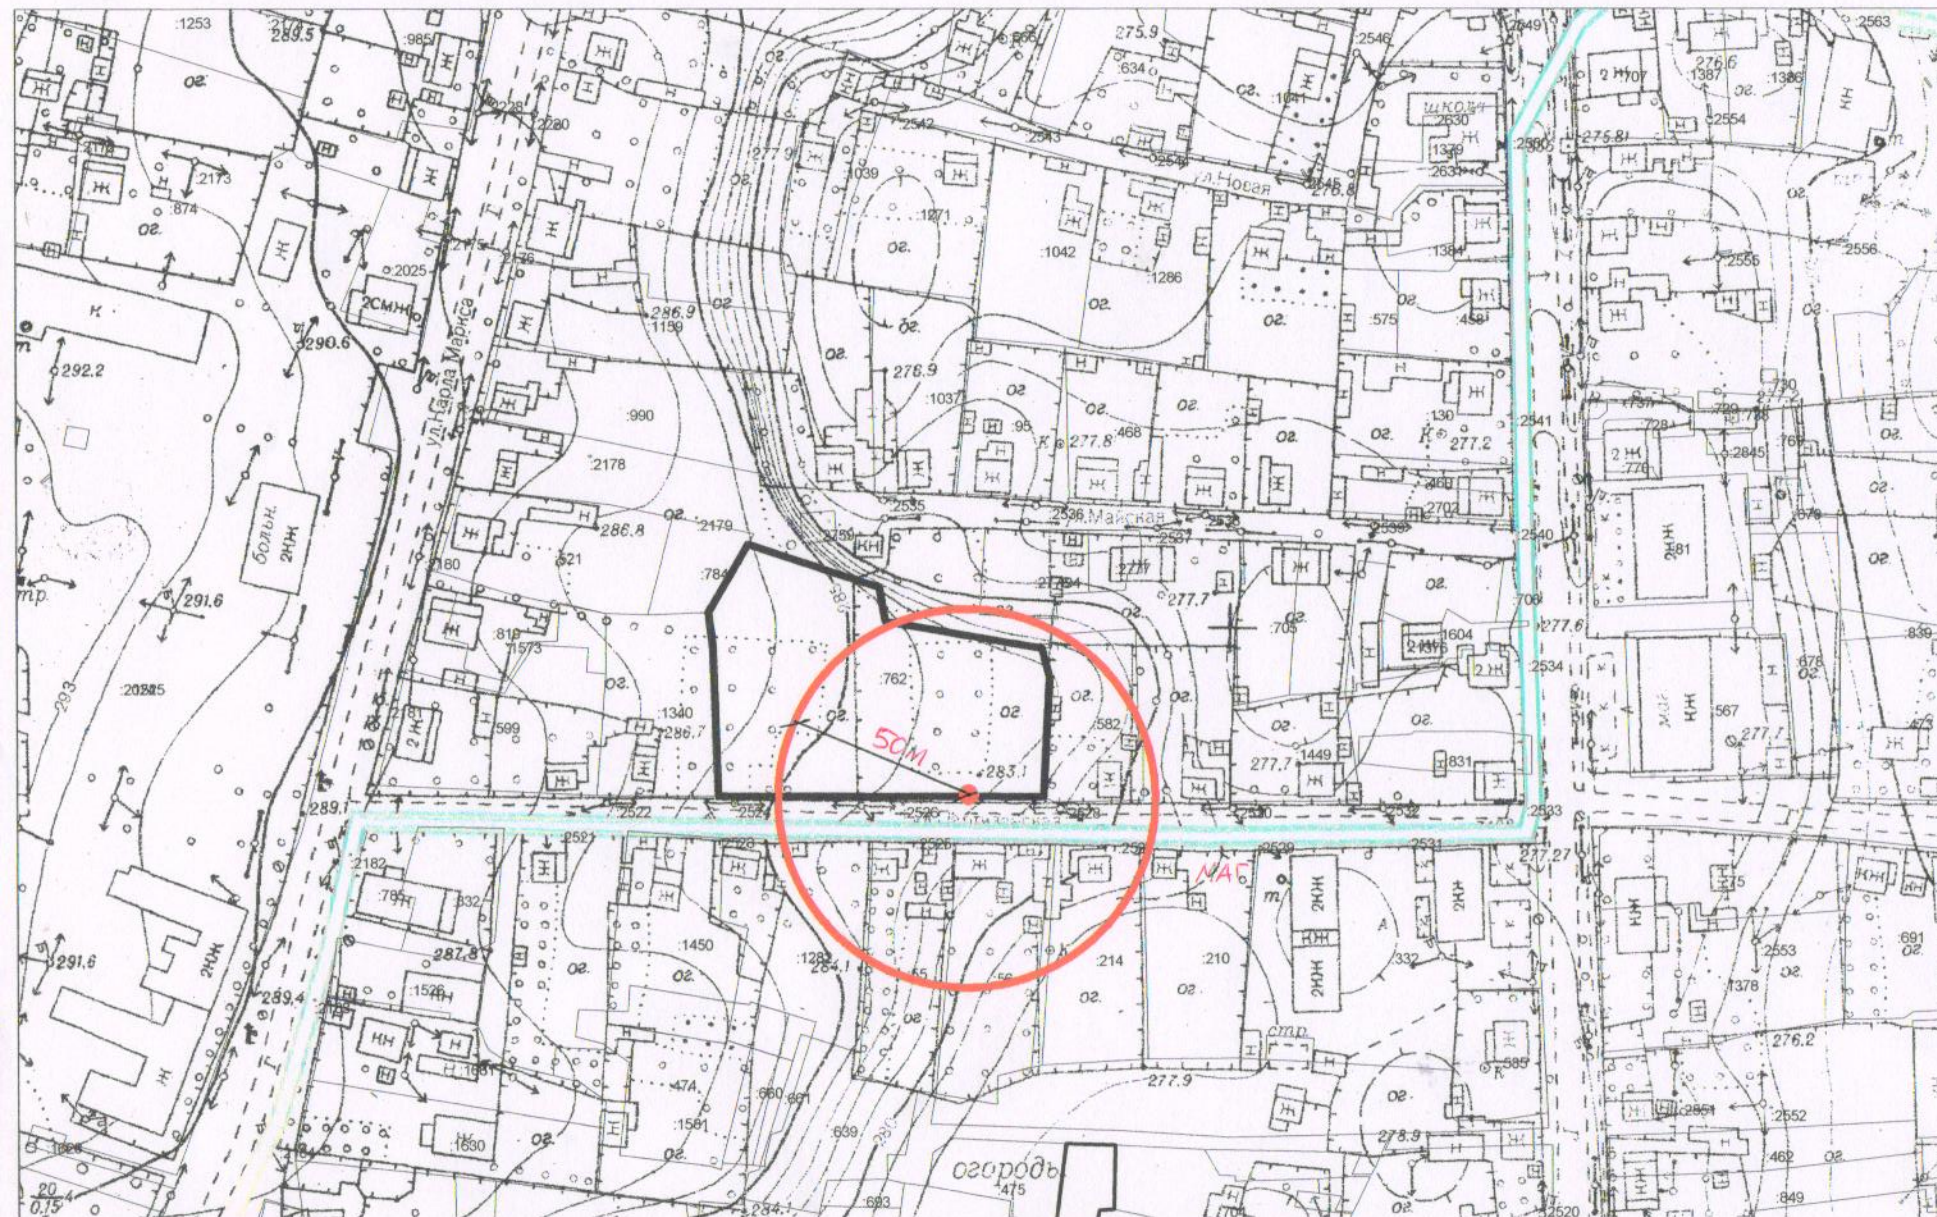

Сплошная линия - для объектов общественного питания и розничной торговли

М 1:2000

# СХЕМА

Стадион, с.Алтайское , ул.М.Горького ,22

Сплошная линия-для объектов общественного питания и розничной торговли  
М 1:2000

СХЕМА  
МБДОУ детский сад «Сказка» с.Алтайское ,ул. Партизанская , 18

Сплошная линия - для объектов общественного питания и розничной торговли

М 1:2000

СХЕМА  
МБДОУ детский сад «Светлячок» с.Алтайское, ул.Ленина, 87 а

Сплошная линия - для объектов общественного питания и розничной торговли

М 1:2000

# СХЕМА

Международный колледж сыроделия с. Алтайское, ул. Советская, 211

Сплошная линия - для объектов общественного питания и розничной торговли

М 1:2000