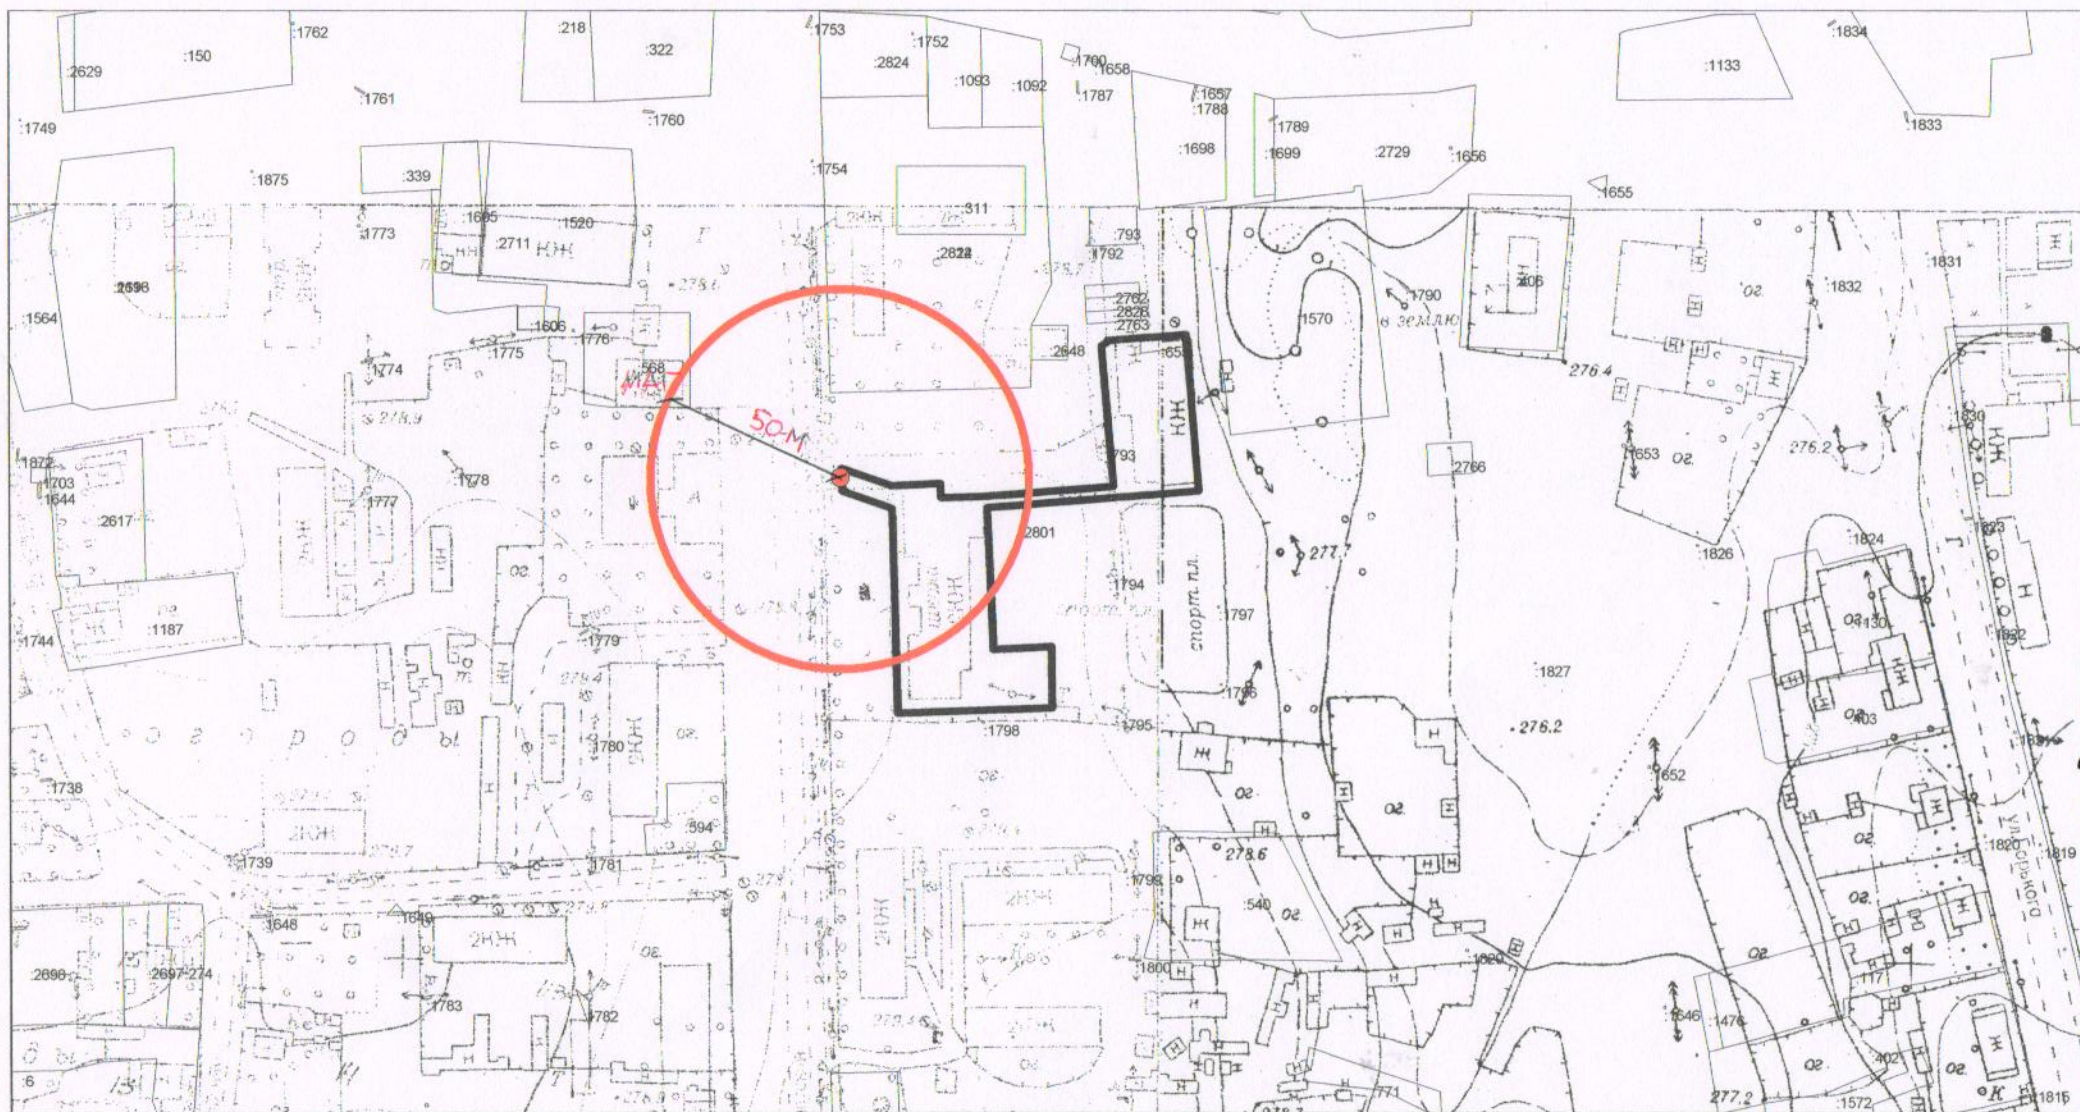

# СХЕМА

Алтайский механико-технологический техникум с.Алтайское, ул. Советская, 189

Сплошная линия - для объектов общественного питания и розничной торговли  
М 1:2000

# СХЕМА

Детский дом им. В.С.Ершова , с.Алтайское , ул.Заречная ,33

Сплошная линия - для объектов общественного питания и розничной торговли  
М 1:2000

СХЕМА  
МБОУ школа №5 с. Алтайское, ул. Советская, 120

Сплошная линия - для объектов общественного питания и розничной торговли  
М 1:2000

СХЕМА  
МБОУ школа №3 с.Алтайское, ул.Ленина, 87 б

Сплошная линия - для объектов общественного питания и розничной торговли

М 1:2000

СХЕМА  
МБОУ школа №2 с.Алтайское ,ул. К.Маркса ,51

Сплошная линия - для объектов общественного питания и розничной торговли  
М 1:2000

СХЕМА  
МБОУ школа №1 с.Алтайское ,ул. Белокурихинская , 6